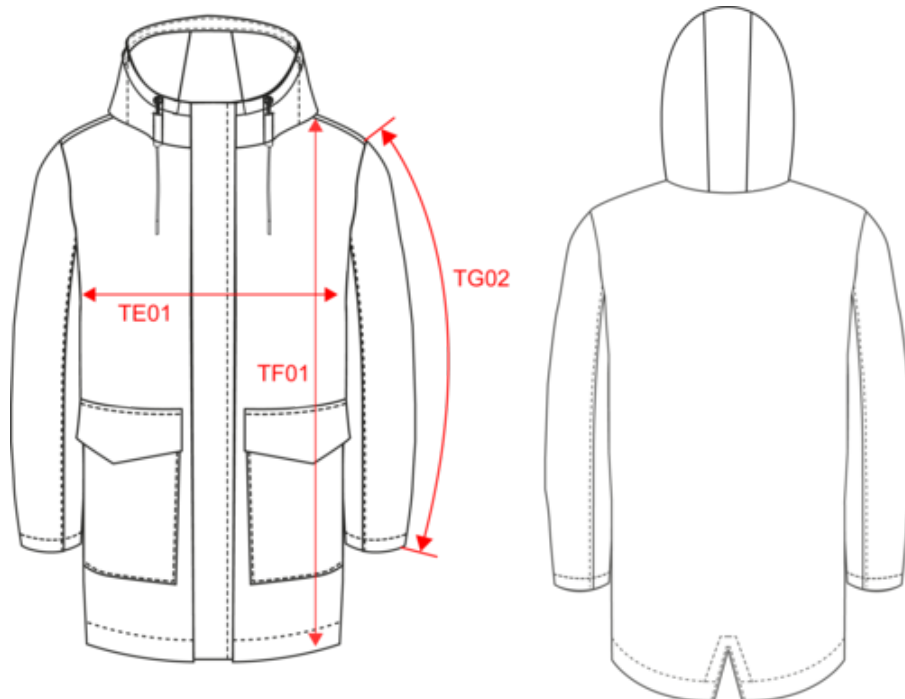

100% polyester ottoman. Doublure 100% polyester taffeta rembourrage en Thinsulate™. Coutures thermosoudées. Ce vêtement imperméable et thermorégulateur permet un bon maintien de la chaleur. Respirant 5000 g/m²/24 h et imperméable 8000 mm. Fermeture zippée avec zip métal noir et rabat à boutons pressions, cache-zipper. Capuche 3 panneaux doublée ajustable avec cordons de serrage et stopper en métal. Deux poches doubles devant une avec rabat et bouton à pression l'autre latérale en double ouverture. 3 poches intérieures dont une poitrine droite fermée avec bouton pression. Fente d'aisance au bas du dos. Zip de personnalisation intérieur bas de vêtement et côté cœur. Patch de personnalisation intérieur dans le haut du dos. Loop intérieur col afin de pouvoir accrocher le vêtement. Pas d'étiquette de marque, uniquement une puce de taille pour faciliter la personnalisation. Poids moyen en taille L : 1380g.

Parka homme imperméable

Dimensions (cm)

Mesures en cm	S	M	L	XL	XXL	3XL
TE01 - 1/2 largeur poitrine à 1.5cm de l'emmanchure	56.00	59.00	62.00	65.00	68.00	71.00
TF01 - Hauteur totale de l'HSP	87.00	89.00	91.00	93.00	95.00	97.00
TG02 - Longueur manche longue	67.00	68.00	69.00	70.00	71.00	72.00