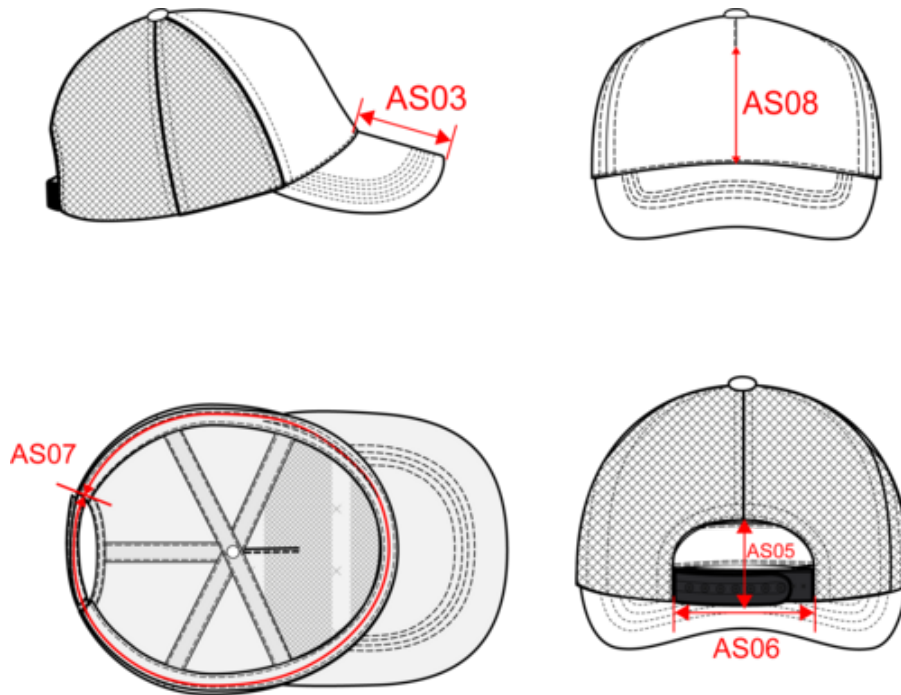

## Casquette trucker - 5 panneaux

- Style décontracté et personnalisation facile.
- Coton et polyester pour un confort optimal.
- Réglage Snapback convenant à la majorité des tailles.

100% coton. Panneau frontal et visière en coton. Panneaux arrières en polyester. Visière pré-incurvée. Fermeture style rétro Snapback. Poids moyen en taille L : 54g.

### Dimensions (cm)

Mesures en cm	One Size
AS03 - Longueur visière au milieu	7.00
AS05 - Hauteur ouverture demi lune dos	6.00
AS06 - Largeur ouverture demi lune dos (fermée et à plat)	8.50
AS07 - Circonférence totale	58.00
AS08 - Hauteur milieu devant pour impression	8.50