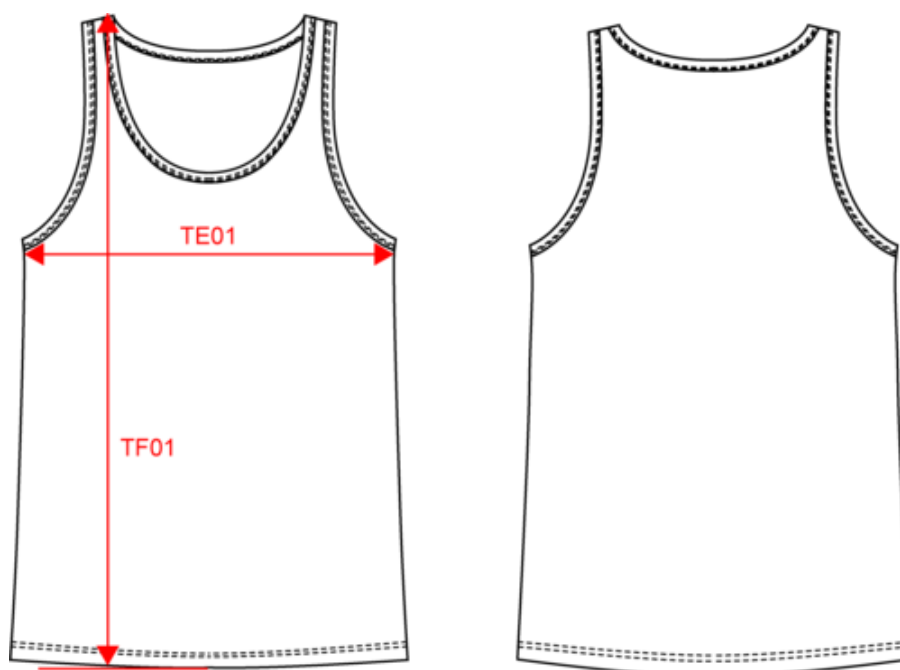

## Dimensions (cm)

Mesures en cm	S	M	L	XL	XXL	3XL
TE01 - 1/2 largeur poitrine à 1.5cm de l'emmanchure	48.00	51.00	54.00	57.00	60.00	63.00
TF01 - Hauteur totale de l'HSP	70.00	72.00	74.00	76.00	78.00	80.00