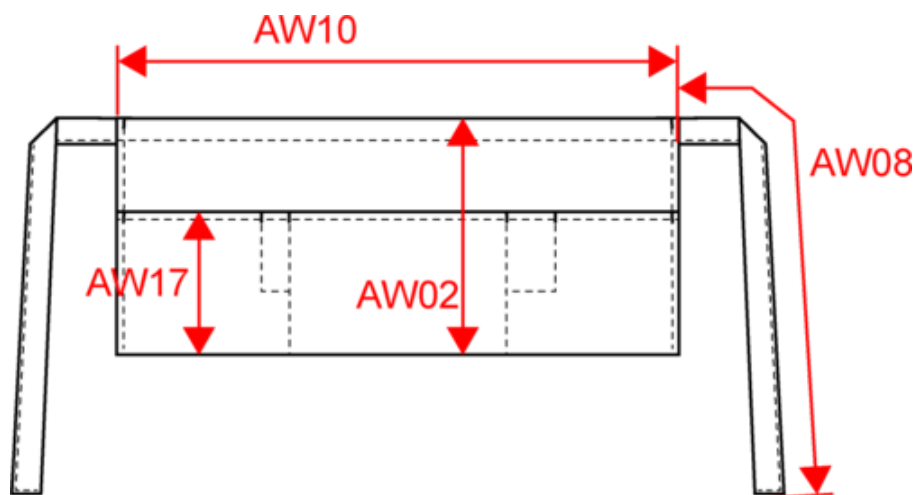

KARIBAN

K886

Tablier coton court

- Lavable à 60° : idéal pour un usage professionnel.
- Entretien facile.
- 5 poches, ultra fonctionnel.

100% coton. 5 poches : 3 grandes et 2 étroites. Lavage domestique 60°C. Dimensions : H 26 cm x L 70 cm. Couleur Denim : ce produit a subi un traitement spécial et présente un aspect volontairement vieilli. Ce procédé de fabrication implique des variations de couleurs d'un produit à l'autre et rend chaque pièce unique. Poids moyen en taille L : 20g.

Tableau équivalence des tailles par pays en dernière page.

Certifications

Informations Complémentaires

Logistique

Pays d'origine

Code douanier

KARIBAN

K886

Tablier coton court

Dimensions (cm)

Mesures en cm	One Size
AW02 - Hauteur totale	26.00
AW08 - Longueur ceinture tablier	82.00
AW10 - Largeur taille tablier	70.00
AW17 - Hauteur poche au niveau le plus haut	20.00

Logistique  10  50

Sizes	Width (cm)	Height (cm)	Length (cm)	Net weight (kg)	Gross weight (kg)	Pieces/Box	Pieces/Bundle
One Size	40.00000	14.00000	60.00000	7.70000	8.70000	50	1