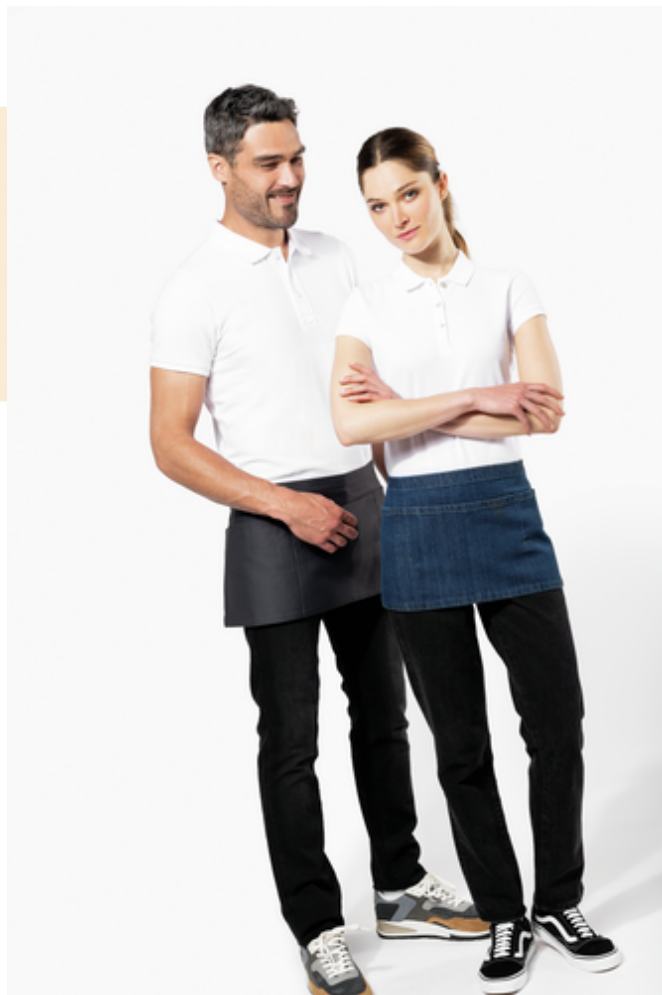

KARIBAN

K886

Tablier coton court

- Lavable à 60° : idéal pour un usage professionnel.
- Entretien facile.
- 5 poches, ultra fonctionnel.

100% coton. 5 poches : 3 grandes et 2 étroites. Lavage domestique 60°C. Dimensions : H 26 cm x L 70 cm. Couleur Denim : ce produit a subi un traitement spécial et présente un aspect volontairement vieilli. Ce procédé de fabrication implique des variations de couleurs d'un produit à l'autre et rend chaque pièce unique. Poids moyen en taille L : 20g.

Tableau équivalence des tailles par pays en dernière page.

Certifications

Informations Complémentaires

Logistique

Pays d'origine

Code douanier