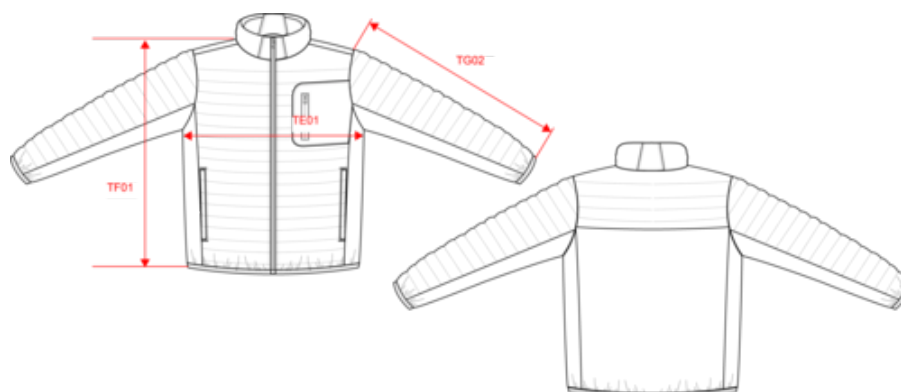

## Dimensions (cm)

Mesures en cm	XS	S	M	L	XL	XXL	3XL	4XL
TE01 - 1/2 largeur poitrine à 1.5cm de l'emmanchure	49.00	52.00	55.00	58.00	61.00	64.00	67.00	70.00
TF01 - Hauteur totale de l'HSP	67.00	69.00	71.00	73.00	75.00	77.00	79.00	81.00
TG02 - Longueur manche longue	64.50	65.50	66.50	67.50	68.50	69.50	70.50	71.50