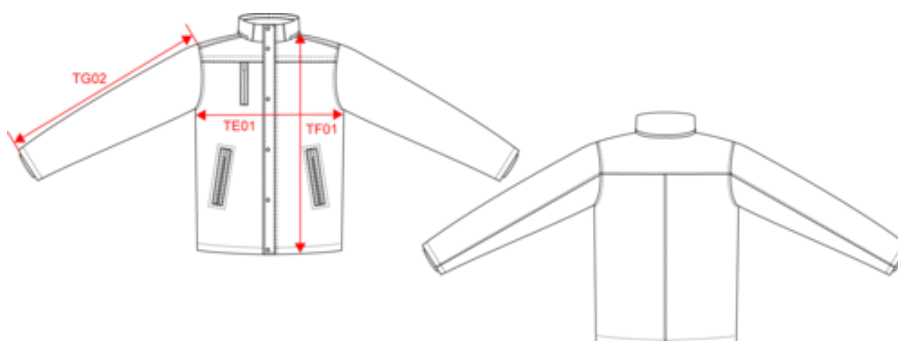

Extérieur : 100% polyester pongé 230 g/m². Garniture intérieure 100% polyester 135 g/m². Intérieur bi-matière : micropolaire 180 g/m² sur haut de corps et doublure polyester 210T 60 g/m² matelassée sur bas de vêtement. Tissu extérieur satiné. 2 poches côté et 1 poche poitrine zippées à l'avant. 2 poches intérieures. Intérieur col en bord-côte et capuche amovible doublée polaire. Fermeture zippée avec double curseur et rabat. Bas de manche avec poignets intérieurs en bord-côte. Bande intérieure fantaisie bicolore. 1 zip côté cœur et 1 zip au bas du vêtement pour accès personnalisation. Poids moyen en taille L : 1420g.

Mesures en cm	S	M	L	XL	XXL	3XL	4XL
TE01 - 1/2 largeur poitrine à 1.5cm de l'emmanchure	58.00	61.00	64.00	67.00	70.00	74.00	76.00
TF01 - Hauteur totale de l'HSP	84.00	86.00	88.00	90.00	92.00	94.75	96.75
TG02 - Longueur manche longue	67.00	69.00	71.00	73.00	75.00	77.75	79.75