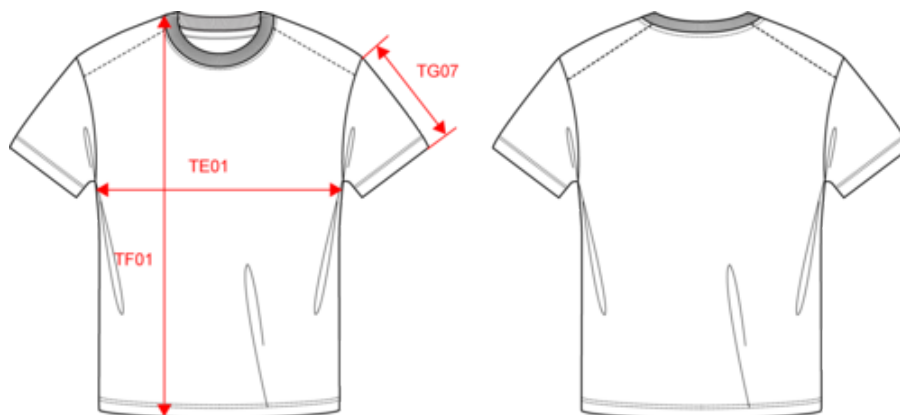

WK308

T-shirt unisexe écoresponsable coton/polyester

- Vêtement normé EPI visibilité améliorée NF EN 17353.
- Maille piquée interlock.
- Confection coton peigné et polyester recyclé.

60% coton peigné / 40% polyester recyclé. Maille piquée interlock. Lavage industriel et/ou lavage domestique 60°C. Coupe confort. Col en bord-côte doublé 1x1. Bande de propreté intérieur col. Renforts intérieurs épaules en tissu sergé 65% polyester / 35% coton pour éviter la déformation lors du lavage industriel. Pochette RFID au bas du vêtement sous label. Finition double aiguille bas de manches et de vêtement. EPI Classe II - Normes NF EN ISO 13688:2013 + NF EN ISO 13688/A1:2021 (Vêtements de protection - Exigences générales), NF EN 17353:2020 : Type A (Habillement de protection - Équipement de visualisation améliorée pour des situations à risque modéré - Méthodes d'essai et exigences), NF EN ISO 15797:2018 (Textiles - Méthodes de blanchissage et de finition industriels pour les essais des vêtements de travail) : Blanchissage industriel professionnel - Méthode de lavage programme 8 avec finition en tunnel uniquement. Etiquette de marque tissée. Poids moyen en taille L : 240g.

Code douanier

61091000

Fluorescent Orange Fluorescent Yellow

WK308

T-shirt unisexe écoresponsable coton/polyester

Dimensions (cm)

Mesures en cm	XS	S	M	L	XL	XXL	3XL	4XL	5XL
TE01 - 1/2 largeur poitrine à 1.5cm de l'emmanchure	49.00	52.00	55.00	58.00	61.00	64.00	67.00	70.00	73.00
TF01 - Hauteur totale de l'HSP	68.00	70.00	72.00	74.00	76.00	78.00	80.00	82.00	84.00
TG07 - Longueur manche courte	22.25	23.00	23.75	24.50	25.25	26.00	26.75	27.50	28.25