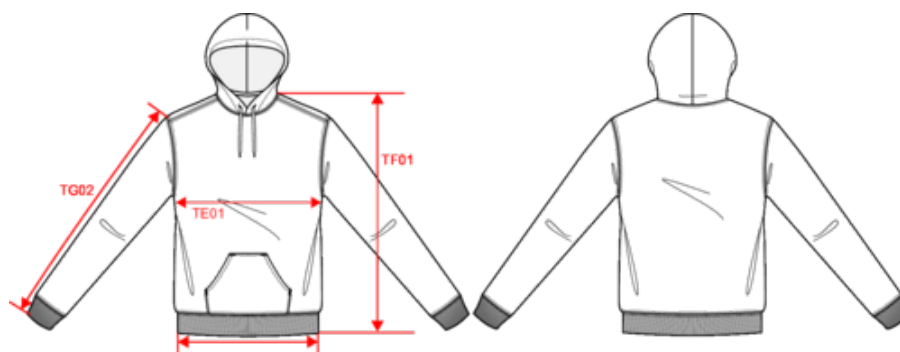

KARIBAN

K4041

Sweat-shirt recyclé à capuche unisexe

- Confection 50% coton et 50% polyester recyclé.
- Coton peigné ring-spun.
- Intérieur doux en molleton gratté.

50% coton ring-spun / 50% polyester recyclé post consumer. Molleton gratté. Coupe straight. Coupé cousu. Bord-côte 2x1 montage tubulaire pour une meilleure finition au col, bas de manches et de vêtement. Poche kangourou. Capuche doublée polycoton jersey avec cordon de serrage plat. Bande de propreté jersey ton sur ton intérieur col. Pas d'étiquette de marque au col, uniquement une puce de taille pour faciliter la personnalisation. Poids moyen en taille L : 555g.

Sweat-shirt recyclé à capuche unisexe

Dimensions (cm)

Mesures en cm	XS	S	M	L	XL	XXL	3XL	4XL	5XL
TE01 - 1/2 largeur poitrine à 1.5cm de l'emmanchure	49.00	52.00	55.00	58.00	61.00	64.00	67.00	70.00	73.00
TF01 - Hauteur totale de l'HSP	66.50	68.50	70.50	72.50	74.50	76.50	78.50	80.50	82.50
TG02 - Longueur manche longue	62.50	63.50	64.50	65.50	66.50	67.50	68.50	69.50	70.50