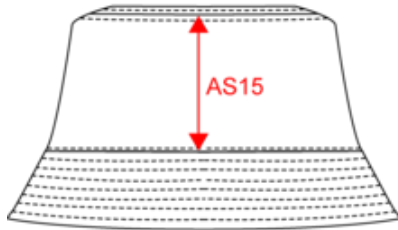

### Dimensions (cm)

Mesures en cm	S/M	L/XL
AS07 - Circonférence totale	56.00	58.00
AS15 - Hauteur calotte chapeau devant	7.50	8.00

KP211