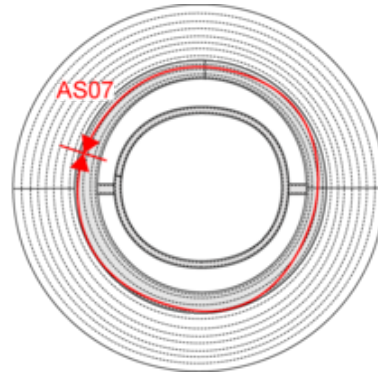

### Dimensions (cm)

Mesures en cm	S/M	L/XL
AS07 - Circonférence totale	56.00	58.00
AS15 - Hauteur calotte chapeau devant	7.50	8.00

KP211