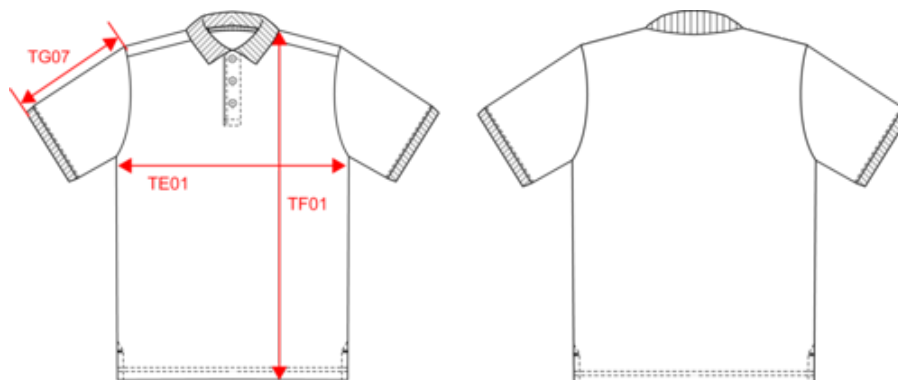

Existe aussi en version

PA490

PROACT.®

PA489

Polo piqué performance homme

Dimensions (cm)

Mesures en cm	XS	S	M	L	XL	XXL	3XL
TE01 - 1/2 largeur poitrine à 1.5cm de l'emmanchure	47.00	50.00	53.00	56.00	59.00	62.00	65.00
TF01 - Hauteur totale de l'HSP	68.00	70.00	72.00	74.00	76.00	78.00	80.00
TG07 - Longueur manche courte	21.00	21.75	22.50	23.25	24.00	24.75	25.50

Logistique

5

25

Sizes	Width (cm)	Height (cm)	Length (cm)	Net weight (kg)	Gross weight (kg)	Pieces/Box	Pieces/Bundle
XS	40.00000	19.00000	60.00000	4.70000	6.00000	25	5
S	40.00000	19.00000	60.00000	5.00000	6.20000	25	5
M	40.00000	19.00000	60.00000	5.20000	6.40000	25	5
L	40.00000	19.00000	60.00000	5.60000	6.80000	25	5
XL	40.00000	19.00000	60.00000	5.80000	7.00000	25	5
XXL	40.00000	19.00000	60.00000	6.30000	7.50000	25	5
3XL	40.00000	19.00000	60.00000	6.80000	8.00000	25	5