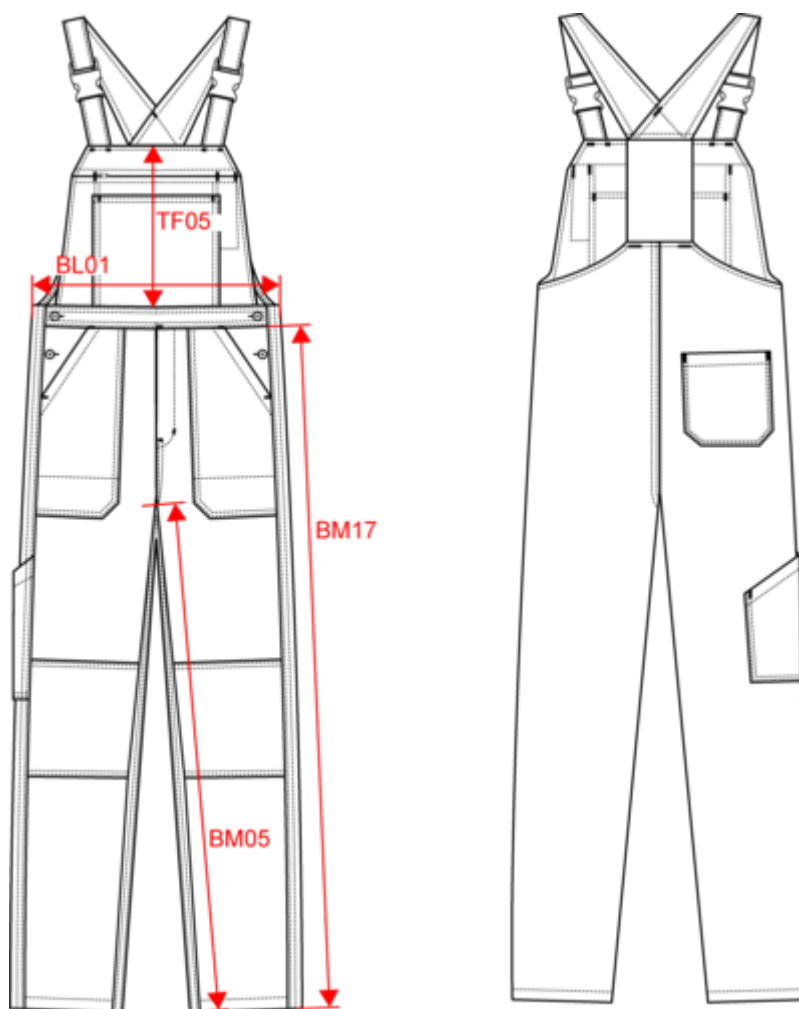

65% polyester / 35% coton. Tissu sergé. Lavable à 60°C. 5 poches avant : 2 poches plaquées + 1 grande poche frontale zippée avec 1 poche stylo. 1 poche plaquée arrière. Bretelles réglables par une boucle plastique. Large élastique au dos pour une plus grande liberté de mouvement. Braguette avec fermeture à glissière. Ouverture côté par patte double boutonnage. 1 étiquette nom à l'intérieur. Coutures renforcées + renforts genoux. Lien d'accrochage. Poids moyen en taille L : 740g.

### Dimensions (cm)

Mesures en cm	XS	S	M	L	XL	XXL	3XL
BL01 - 1/2 largeur taille (ceinture boutonnée et devant sur dos)	38.00	41.00	44.00	47.00	50.00	53.00	56.00
BM05 - Longueur entrejambes	84.00	84.00	84.00	84.00	84.00	84.00	84.00
BM17 - Longueur côté (ceinture non comprise)	109.75	110.50	111.25	112.00	112.75	113.50	114.25
TF05 - Hauteur milieu devant	27.00	27.00	28.00	28.00	28.00	29.00	29.00