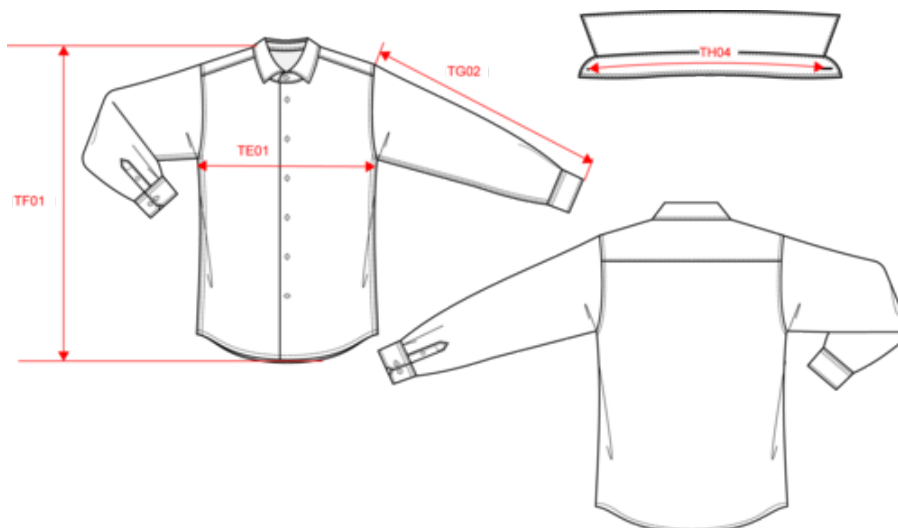

### Dimensions (cm)

Mesures en cm	XS	S	M	L	XL	XXL	3XL	4XL
TE01 - 1/2 largeur poitrine à 1.5cm de l'emmanchure	48.00	51.00	54.00	57.00	60.00	63.00	66.00	69.00
TF01 - Hauteur totale de l'HSP	71.50	73.50	75.50	77.50	79.50	81.50	83.50	85.50
TG02 - Longueur manche longue	63.00	64.00	65.00	66.00	67.00	68.00	69.00	70.00
TH04 - Longueur encolure sur col de milieu à milieu	39.40	40.60	41.80	43.00	44.20	45.40	46.60	47.80