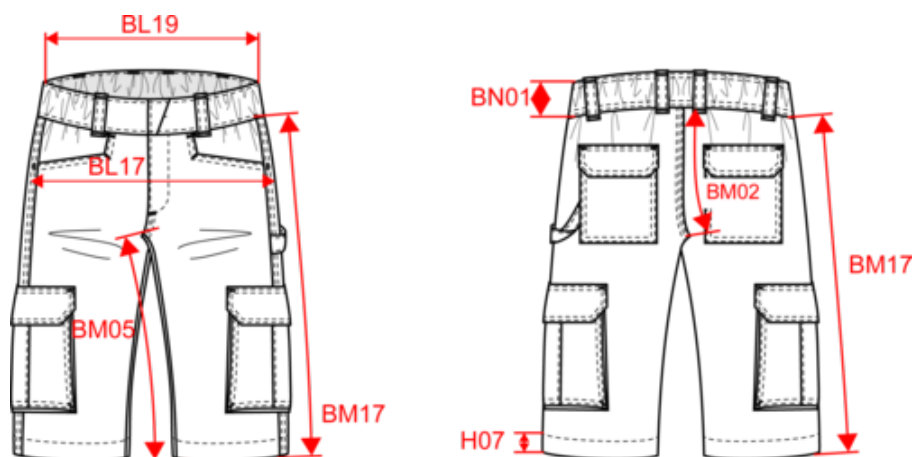

65% de coton biologique / 33% de polyester recyclé / 2% élasthanne.
Tissu sergé. Coupe droite. Lavable 60°C. 2 poches ouvertes devant dont 1 poche monnaie et 2 poches à soufflet avec fermeture velcro côtés. 2 poches arrière avec rabat et fermeture velcro. Lien d'accrochage outils à gauche au porté. Ceinture élastiquée avec passants et lien d'accrochage intérieur. Fermeture zippée et boutonnée. Bouton métal protégé par un cache bouton en tissu. Coutures renforcées triple piqûres à l'entrejambe. Etiquette de marque détachable. Poids moyen en taille L : 460g.

XS S M L XL XXL 3XL 4XL 5XL  255.00000 g/m²

Tableau équivalence des tailles par pays en dernière page.

Certifications

Informations Complémentaires

Logistique

1

20

PK - Pakistan

White

Bermuda multipoches écoresponsable homme

Dimensions (cm)

Mesures en cm	XS	S	M	L	XL	XXL	3XL	4XL	5XL
BL17 - 1/2 largeur bassin (mesuré parallèle à la ceinture)	46.00	49.00	52.00	55.00	58.00	61.00	64.00	67.00	70.00
BL19 - 1/2 largeur taille semi-élastiquée (ceinture boutonnée et devant sur dos)	36.00	38.00	40.00	42.00	45.00	48.00	51.00	54.00	57.00
BM05 - Longueur entrejambes	28.50	28.50	28.50	28.50	28.50	28.50	28.50	28.50	28.50
BM17 - Longueur côté (ceinture non comprise)	48.25	49.00	49.75	50.50	51.25	52.00	52.75	53.50	54.25