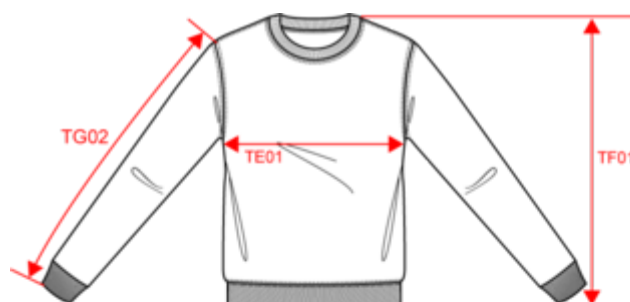

KARIBAN

K474

Sweat-shirt col rond unisexe

- Le sweat-shirt essentiel, casual et polyvalent.
- En molleton gratté pour un confort optimal.
- Idéal pour un porter quotidien et décontracté.

80% coton / 20% polyester. Molleton gratté. Manches montées. Finition bord-côte encolure, bas de manches et de vêtement. Poids moyen en taille L : 378g.

Existe aussi en version

K475

KARIBAN

K474

Sweat-shirt col rond unisexe

Dimensions (cm)

| Mesures en cm | XS | S | M | L | XL | XXL | 3XL | 4XL |
|---|-------|-------|-------|-------|-------|-------|-------|-------|
| TE01 - 1/2 largeur poitrine à 1.5cm de l'emmanchure | 49.00 | 52.00 | 55.00 | 58.00 | 61.00 | 64.00 | 67.00 | 70.00 |
| TF01 - Hauteur totale de l'HSP | 69.00 | 71.00 | 73.00 | 75.00 | 77.00 | 79.00 | 81.00 | 83.00 |
| TG02 - Longueur manche longue | 59.00 | 60.50 | 62.00 | 63.50 | 65.00 | 66.50 | 68.00 | 69.50 |