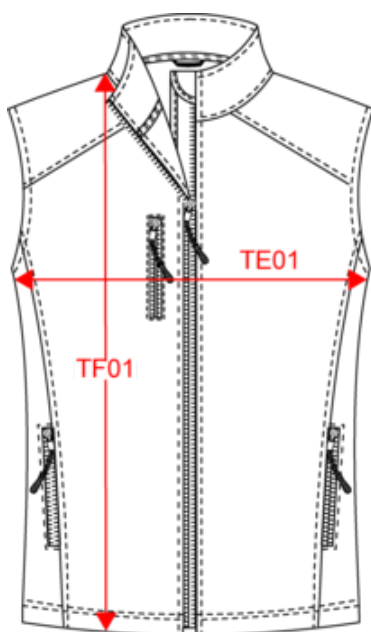

# KARIBAN

K404

Bodywarmer softshell femme

Dimensions (cm)

Mesures en cm	S	M	L	XL	XXL	3XL	4XL
TE01 - 1/2 largeur poitrine à 1.5cm de l'emmanchure	47.00	50.00	53.00	56.00	59.00	62.00	65.00
TF01 - Hauteur totale de l'HSP	63.50	65.50	67.50	69.50	71.50	73.50	75.50