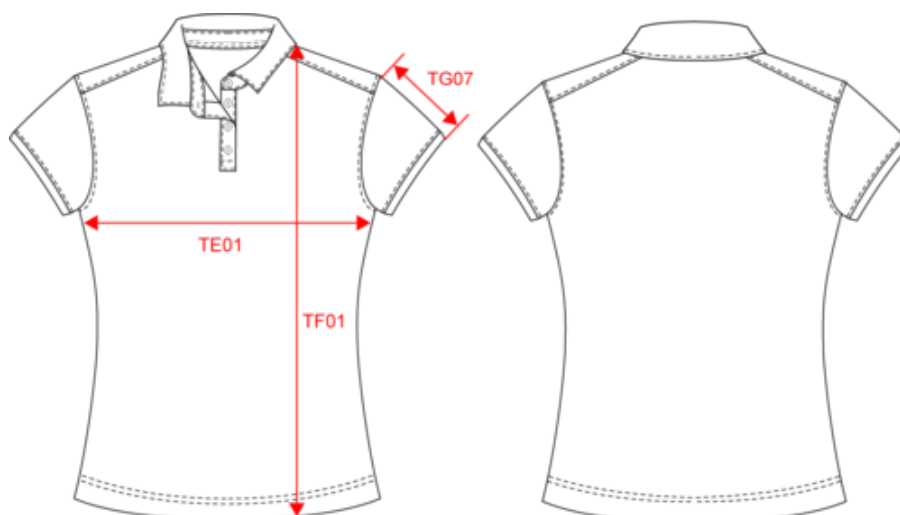

### Dimensions (cm)

Mesures en cm	XS	S	M	L	XL	XXL
TE01 - 1/2 largeur poitrine à 1.5cm de l'emmanchure	43.00	46.00	49.00	52.00	55.00	58.00
TF01 - Hauteur totale de l'HSP	60.00	62.00	64.00	66.00	68.00	70.00
TG07 - Longueur manche courte	12.75	13.50	14.25	15.00	15.75	16.50