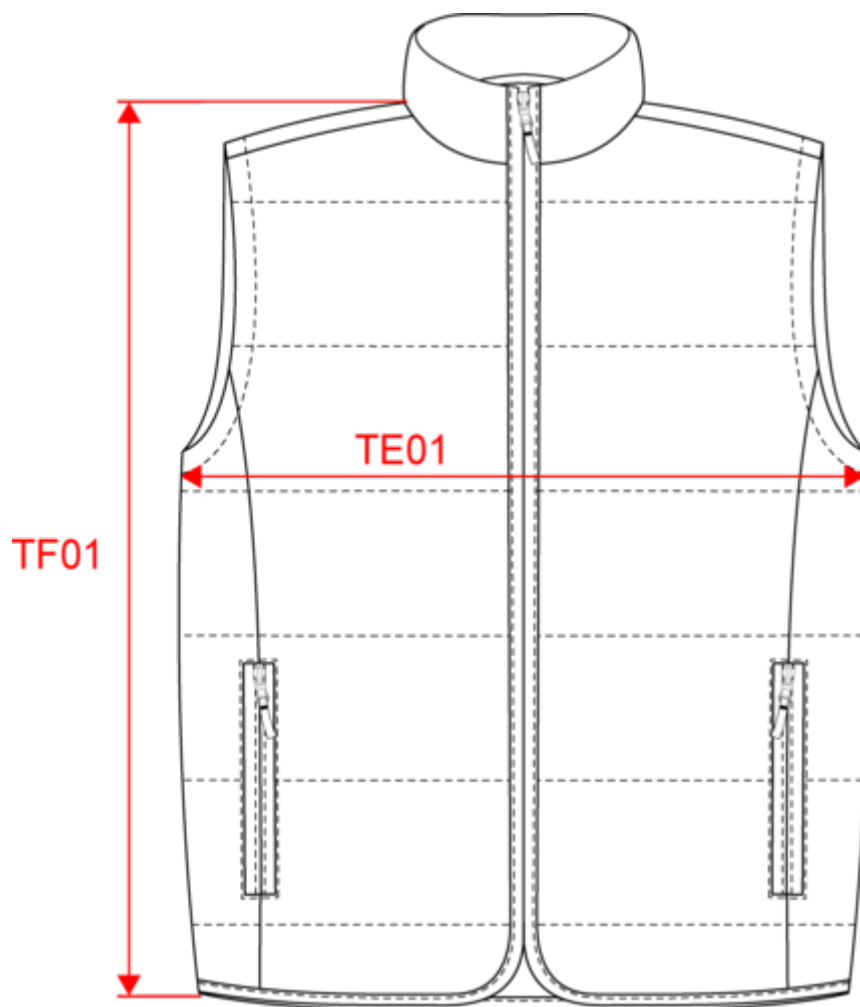

KARIBAN

K6116

Bodywarmer matelassé unisexe

- Pratique : 1 poche intérieure avec bande auto-agrippante.
- Matière résistante, souple et facile d'entretien.

Extérieur : 100% polyester ripstop avec enduction acrylique. Garniture intérieure polyester. Doublure polyester 210T. Coupe moderne et confortable. 2 poches extérieures zippées. 1 poche intérieure avec bande auto-agrippante. Zip contrasté gris et finition bande contrastée grise devant, poches et bas de vêtement. 1 zip côté cœur et 1 zip au bas du vêtement pour accès personnalisation. Poids moyen en taille L : 460g.

XS S M L XL XXL 3XL 4XL  323.00000 g/m²

Tableau équivalence des tailles par pays en dernière page.

Certifications

Informations Complémentaires

Logistique

Pays d'origine

Code douanier

Black Dark Grey Kelly Green Light Royal Blue Navy Orange Red White

KARIBAN

K6116

Bodywarmer matelassé unisexe

Dimensions (cm)

Mesures en cm	XS	S	M	L	XL	XXL	3XL	4XL
TE01 - 1/2 largeur poitrine à 1.5cm de l'emmanchure	53.00	56.00	59.00	62.00	65.00	68.00	72.00	75.00
TF01 - Hauteur totale de l'HSP	70.25	72.25	74.25	76.25	78.25	80.25	83.00	85.00