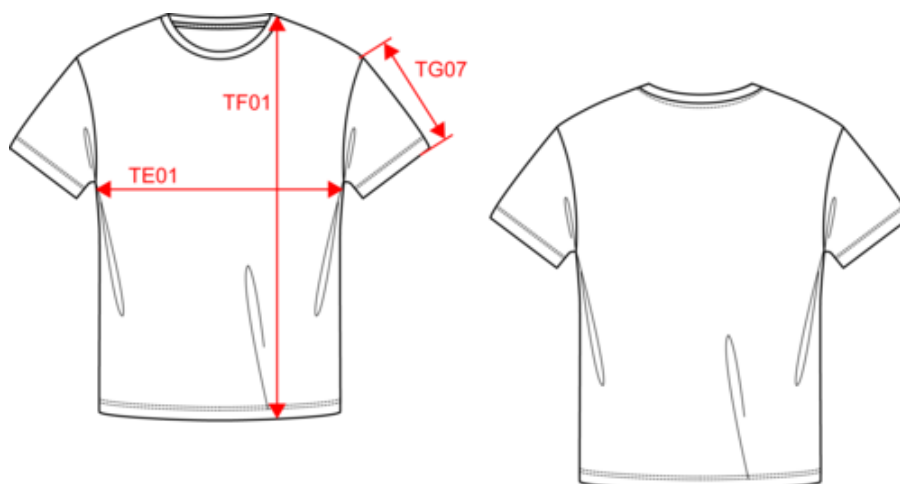

### Dimensions (cm)

Mesures en cm	S	M	L	XL	XXL	3XL
TE01 - 1/2 largeur poitrine à 1.5cm de l'emmanchure	48.00	51.00	54.00	57.00	60.00	63.00
TF01 - Hauteur totale de l'HSP	69.00	71.00	73.00	75.00	77.00	79.00
TG07 - Longueur manche courte	21.50	22.25	23.00	23.75	24.50	25.25