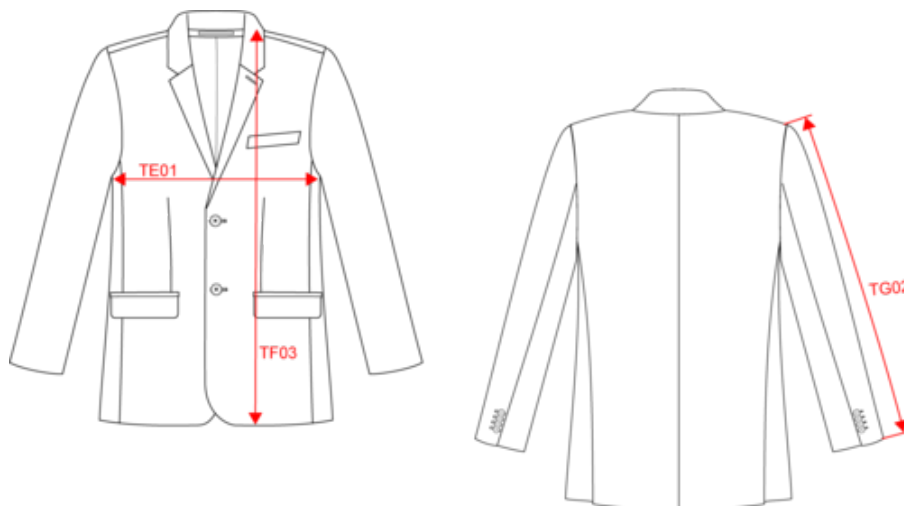

Navy

Existe aussi en version

K6131

KARIBAN

K6130

Veste homme

Dimensions (cm)

Mesures en cm	44 FR	46 FR	48 FR	50 FR	52 FR	54 FR	56 FR	58 FR	60 FR	62 FR	64 FR	66 FR	68 FR	70 FR
TE01 - 1/2 largeur poitrine à 1.5cm de l'emmanchure	48.00	50.00	52.00	54.00	56.00	58.00	60.00	62.00	64.00	66.00	68.00	70.00	72.00	74.00
TF03 - Hauteur totale devant de l'HSP	71.50	72.50	73.50	74.50	75.50	76.50	77.50	78.50	79.50	80.50	81.50	82.50	83.50	84.50
TG02 - Longueur manche longue	67.00	67.50	68.00	68.50	69.00	69.50	70.00	70.00	70.50	70.50	71.00	71.00	71.50	71.50