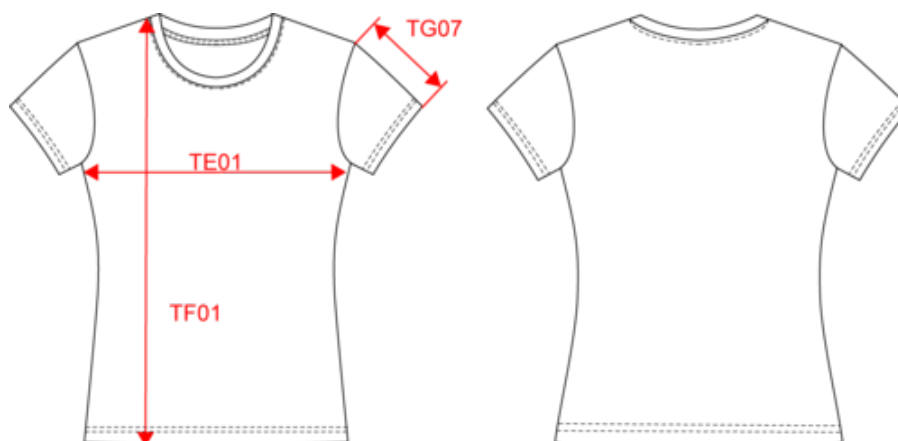

100% coton biologique. Coupe droite. Lavage aux enzymes. Encolure ronde avec bord-côte 1x1. Rayures tricotées. Bande de propreté au col. Finition double aiguille bas de manches et bas de vêtement. Pas d'étiquette de marque pour faciliter la personnalisation. Poids moyen en taille M : 112g.

Existe aussi en version

K3033

K3035

KARIBAN

K3034

T-shirt marin col rond Bio femme

Dimensions (cm)

Mesures en cm	XS	S	M	L	XL	XXL
TE01 - 1/2 largeur poitrine à 1.5cm de l'emmanchure	43.00	46.00	49.00	52.00	55.00	58.00
TF03 - Hauteur totale devant de l'HSP	61.00	63.00	65.00	67.00	69.00	71.00
TG07 - Longueur manche courte	16.00	16.75	17.50	18.25	19.00	19.75