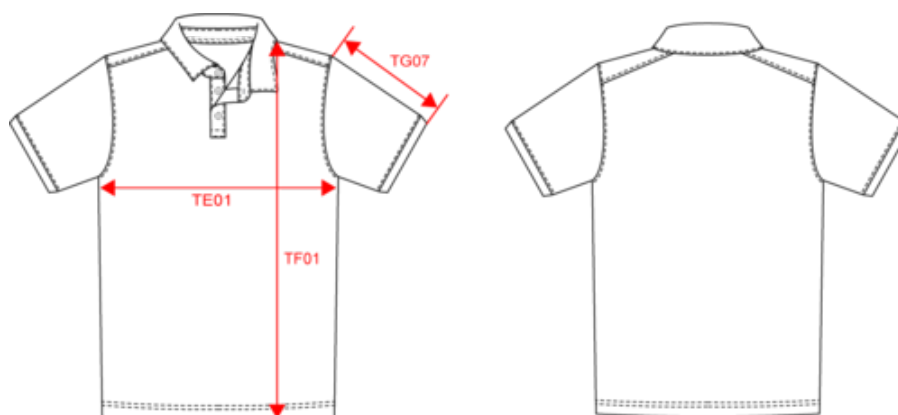

Existe aussi en version

K263

KARIBAN

K262

Polo jersey manches courtes homme

Dimensions (cm)

Mesures en cm	S	M	L	XL	XXL	3XL
TE01 - 1/2 largeur poitrine à 1.5cm de l'emmanchure	50.00	53.00	56.00	59.00	62.00	65.00
TF01 - Hauteur totale de l'HSP	70.00	72.00	74.00	76.00	78.00	80.00
TG07 - Longueur manche courte	20.00	20.75	21.50	22.25	23.00	23.75