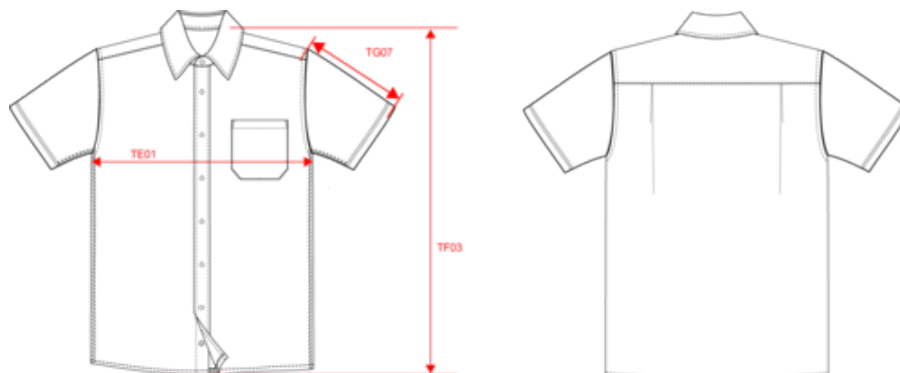

100% coton popeline. Entretien facile (traitement Easy Care). Col non boutonné et pointe baleinée. Boutons ton sur ton. Poche poitrine côté gauche à angles abattus. Empiècement dos double avec 2 plis d'aisance. Finition coutures rabattues. Ourlet bas de manche double rempli. 1 bouton de rappel. Bas arrondi. Poids moyen en taille L : 250g.

Existe aussi en version

K544

K520

KARIBAN

K543

Chemise popeline manches courtes

Dimensions (cm)

Mesures en cm	XS	S	M	L	XL	XXL	3XL	4XL	5XL	6XL
TE01 - 1/2 largeur poitrine à 1.5cm de l'emmanchure	52.00	55.00	58.00	61.00	64.00	67.00	70.00	73.00	76.00	79.00
TF01 - Hauteur totale de l'HSP	71.50	73.50	75.50	77.50	79.50	81.50	83.50	85.50	87.50	89.50