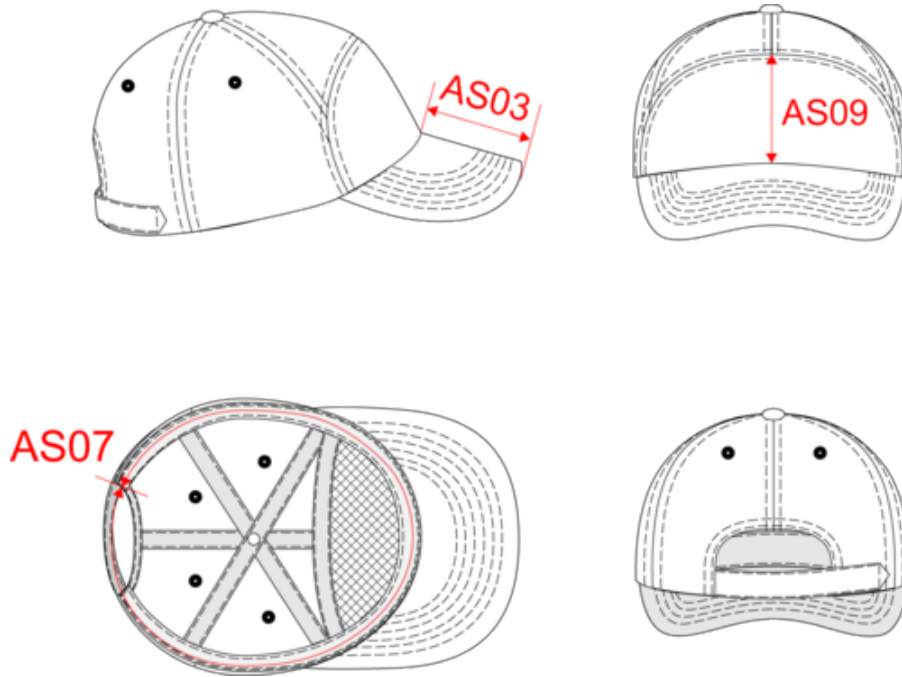

### Dimensions (cm)

Mesures en cm	One Size
AS03 - Longueur visière au milieu	7.00
AS07 - Circonférence totale	58.00
AS09 - Hauteur panneau devant	9.50

KP013