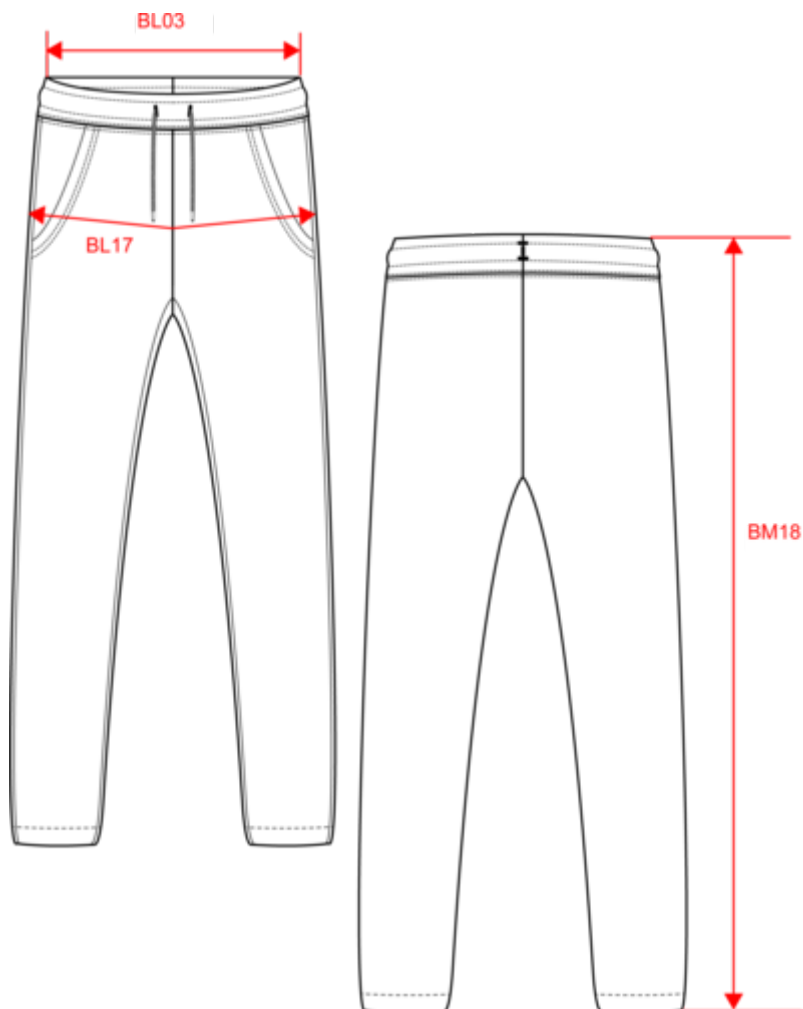

### Dimensions (cm)

Mesures en cm	XS	S	M	L	XL	XXL
BL03 - 1/2 largeur taille élastiquée à plat (ceinture devant sur dos)	34.00	37.00	40.00	43.00	46.00	49.00
BL17 - 1/2 largeur bassin ( mesuré parallèle à la ceinture)	45.00	48.00	51.00	54.00	57.00	60.00
BM18 - Longueur côté (ceinture comprise)	100.00	100.75	101.50	102.25	103.00	103.75