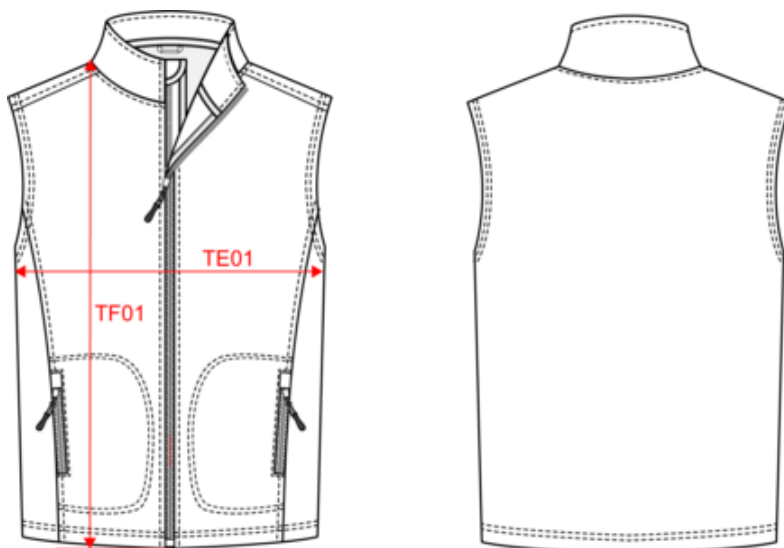

## Dimensions (cm)

Mesures en cm	XS	S	M	L	XL	XXL	3XL	4XL	5XL
TE01 - 1/2 largeur poitrine à 1.5cm de l'emmanchure	50.00	53.00	56.00	59.00	62.00	65.00	68.00	71.00	74.00
TF01 - Hauteur totale de l'HSP	67.00	69.00	71.00	73.00	75.00	77.00	79.00	81.00	83.00