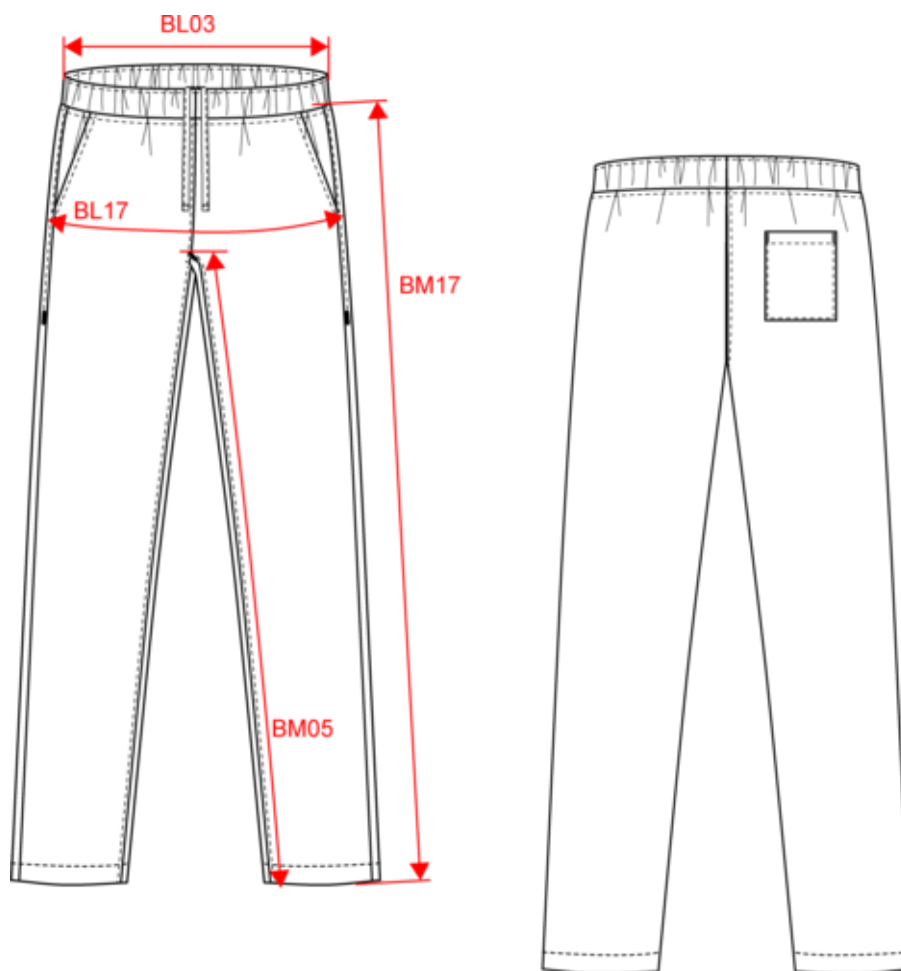

### Dimensions (cm)

Mesures en cm	S	M	L	XL	XXL	3XL	4XL	5XL
BL03 - 1/2 largeur taille élastiquée à plat (ceinture devant sur dos)	36.00	38.00	40.00	43.00	46.00	49.00	52.00	55.00
BL17 - 1/2 largeur bassin ( mesuré parallèle à la ceinture)	50.00	53.00	56.00	59.00	62.00	65.00	68.00	71.00
BM05 - Longueur entrejambes	84.00	84.00	84.00	84.00	84.00	84.00	84.00	84.00
BM17 - Longueur côté (ceinture non comprise)	104.50	105.25	106.00	106.75	107.50	108.25	109.00	109.75