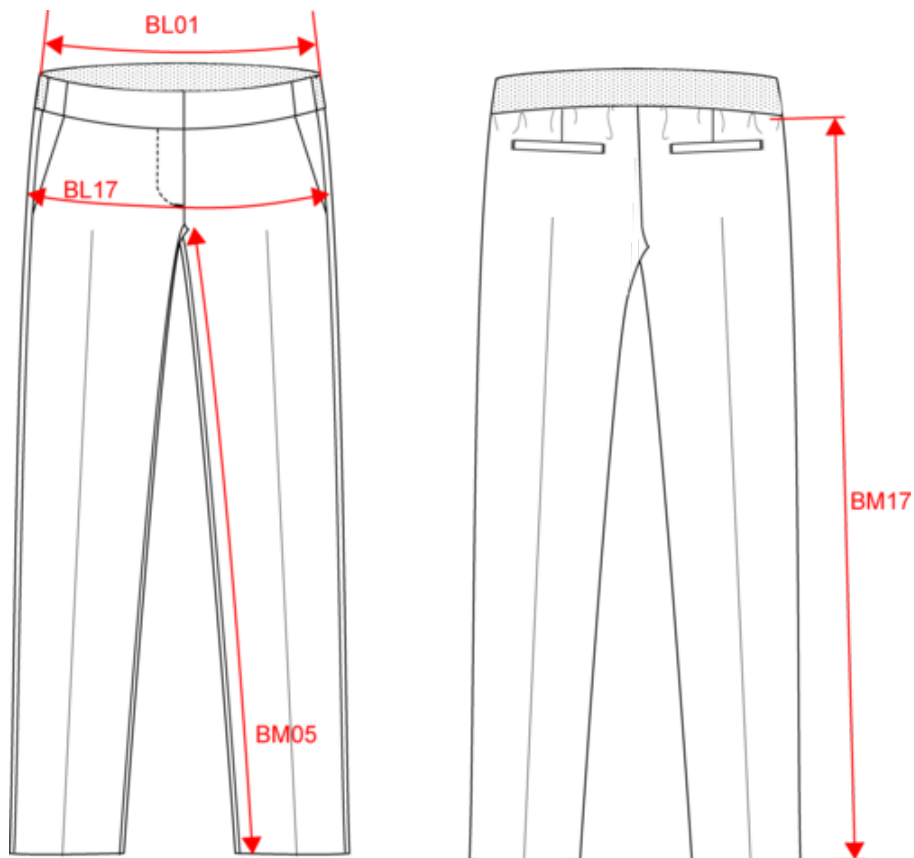

64% polyester / 34% viscose / 2% élasthanne. Pantalon coupe ajustée. 2 poches italiennes devant et 2 poches arrière passepoilées. Fermeture braguette zippée avec crochet et bouton sous patte. Ceinture avec bande élastiquée au dos pour un confort optimal. Longueur entrejambe : 78cm. Bas de pantalon avec ourlet invisible. Poids moyen en taille M : 302g.

# KARIBAN

K731

Pantalon femme

Dimensions (cm)

Mesures en cm	XXS	XS	S	M	L	XL	XXL	3XL	4XL
BL01 - 1/2 largeur taille (ceinture boutonnée et devant sur dos)	31.00	33.00	35.00	37.00	39.50	42.00	44.50	47.00	49.50
BL17 - 1/2 largeur bassin (mesuré parallèle à la ceinture)	40.00	43.00	46.00	49.00	52.00	55.00	58.00	61.00	64.00
BM05 - Longueur entrejambes	77.25	77.50	77.75	78.00	78.25	78.50	78.50	79.00	79.25
BM17 - Longueur côté (ceinture non comprise)	94.25	95.25	96.25	97.25	98.25	99.50	100.25	101.25	102.25