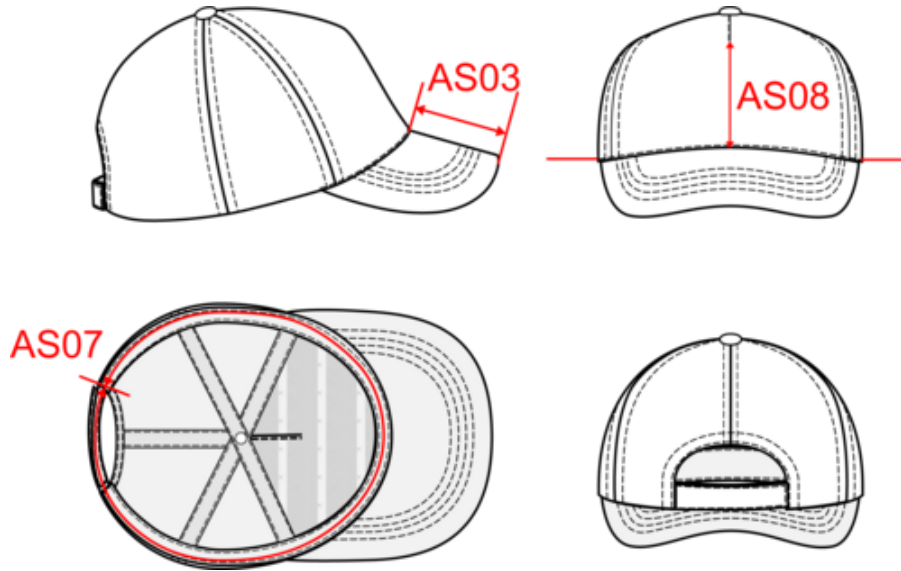

KP116

Casquette coton - 5 panneaux

- Matière souple, résistante et absorbante.
- Ajustement optimal et rapide, grâce à la fermeture arrière réglable par bande auto-agrippante.

100% coton sergé. 5 panneaux. Fermeture réglable par bande auto-agrippante. Poids moyen en taille L : 60g.

Tableau équivalence des tailles par pays en dernière page.

Certifications

Informations Complémentaires

Logistique

Pays d'origine

Code douanier

Existe aussi en version

KP149

KP116

Casquette coton - 5 panneaux

Dimensions (cm)

Mesures en cm	One Size
AS03 - Longueur visière au milieu	7.20
AS07 - Circonférence totale	58.00
AS08 - Hauteur milieu devant pour impression	8.50

KP116

Casquette coton - 5 panneaux