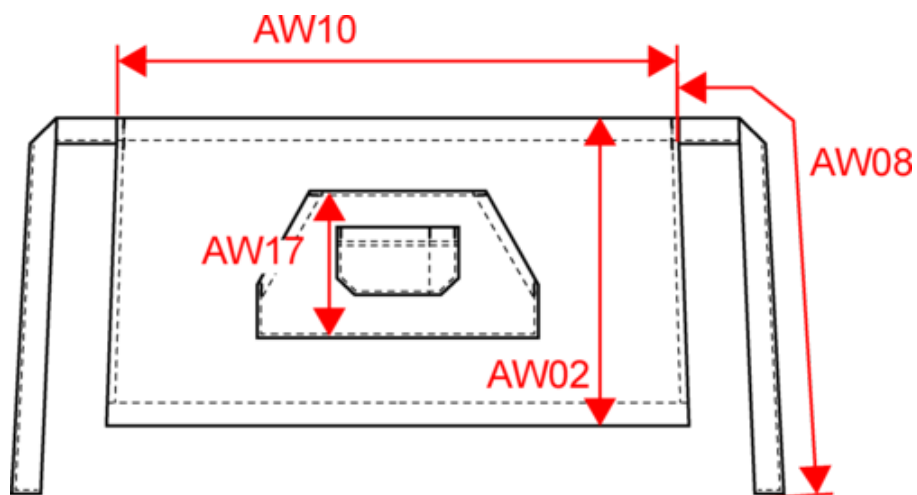

## Tablier polycoton mi-long

Dimensions (cm)

Mesures en cm	One Size
AW02 - Hauteur totale	50.00
AW08 - Longueur ceinture tablier	75.00
AW10 - Largeur taille tablier	90.00
AW17 - Hauteur poche au niveau le plus haut	24.00