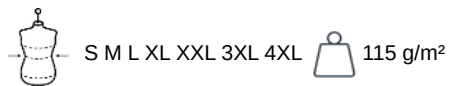

KARIBAN

K537

Chemise manches longues sans repassage

- Style épuré et raffiné.
- Tissu sans repassage, facile d'entretien.
- Confection en coton micro sergé : durabilité et confort.

100% coton micro sergé. Tissu nouvelle technologie sans repassage. Col boutonné. Boutons ton sur ton. Poche poitrine côté gauche en V. Empiècement dos double avec 2 plis d'aisance. Finition coutures rabattues. Poignet réglable à angles abattus avec patte de manche capucin boutonnée. 2 boutons de rappel. Bas arrondi. Poids moyen en taille L : 300g.