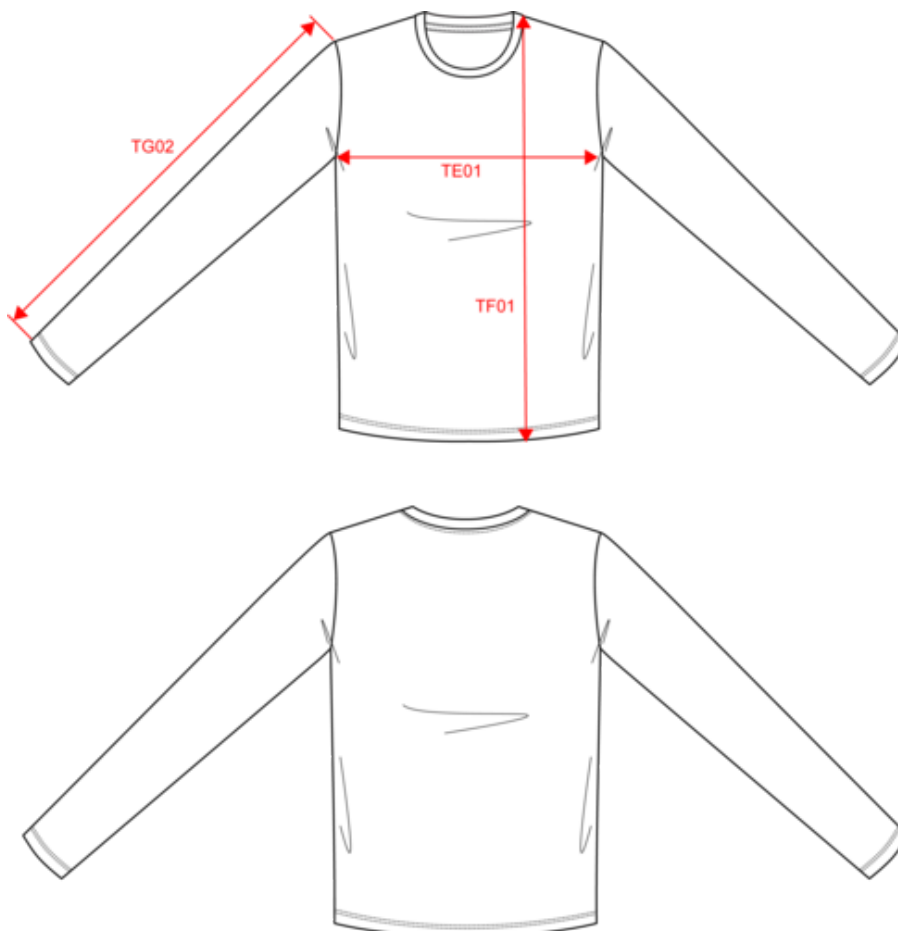

Existe aussi en version

PK303

KARIBAN
PREMIUM

PK302

T-shirt Supima® col rond manches longues homme

Dimensions (cm)

Mesures en cm	S	M	L	XL	XXL	3XL	4XL
TE01 - 1/2 largeur poitrine à 1.5cm de l'emmanchure	50.00	53.00	56.00	59.00	62.00	65.00	68.00
TF01 - Hauteur totale de l'HSP	70.00	72.00	74.00	76.00	78.00	80.00	82.00
TG02 - Longueur manche longue	62.00	63.00	64.00	65.00	66.00	67.00	68.00