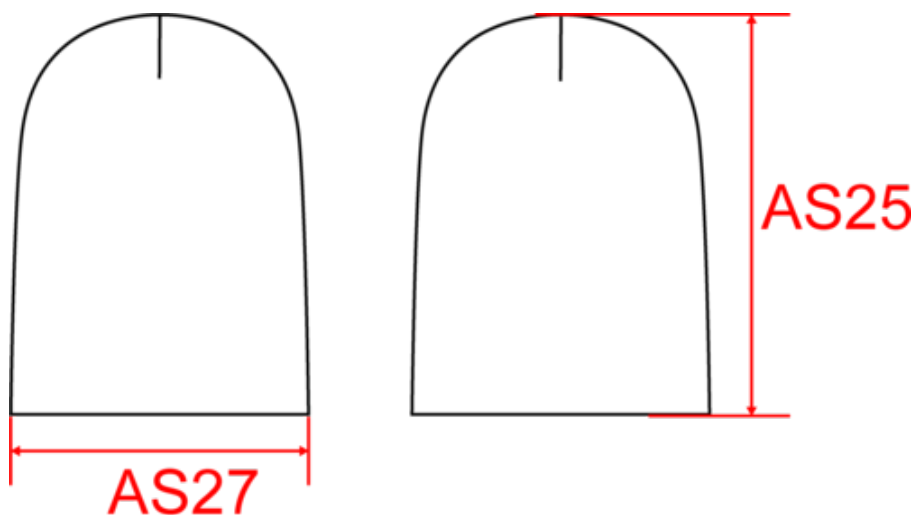

Dimensions (cm)

Mesures en cm	One Size
AS25 - Hauteur totale au niveau le plus haut	27.00
AS27 - 1/2 largeur bas	21.00
H103 - Height of the turn up of the hat	6.00

KP955

Bonnet à maille fine

Informations Couleurs

RVB : 239,239,234
Pantone C : 7527C
Pantone TCX : 11-0602TCX

Sweet Grey

RVB : 171,172,169
Pantone C : 414C
Pantone TCX : 16-4402tcx

Logistique

1

100

Sizes	Width (cm)	Height (cm)	Length (cm)	Net weight (kg)	Gross weight (kg)	Pieces/Box	Pieces/Bundle
One Size	40.00000	27.00000	60.00000	6.70000	7.60000	100	1