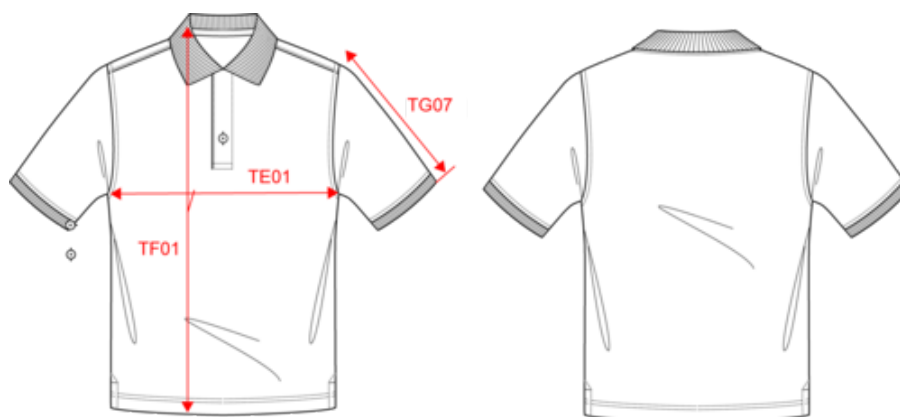

KARIBAN

K241

Polo piqué manches courtes homme

- Parfaite qualité d'impression.
- Polo chic et casual.
- Large choix de couleurs.

Coloris unis : 100% coton - lavable à 60°C. Coloris Oxford Grey : 90% coton/ 10% viscose - lavable à 40°C. Coton peigné maille piquée. Col en bord-côte. Bande de propreté encolure et fentes côté contrastée Dark Grey pour le polo Oxford Grey et Oxford Grey pour tous les autres coloris. Finition double aiguille bas de vêtement. Patte de boutonnage col 3 boutons. Bord-côte bas de manche. Poids moyen en taille L : 240g.

Existe aussi en version

K242

K249

K248

KARIBAN

K241

Polo piqué manches courtes homme

Dimensions (cm)

Mesures en cm	S	M	L	XL	XXL	3XL	4XL
TE01 - 1/2 largeur poitrine à 1.5cm de l'emmanchure	50.00	53.00	56.00	59.00	62.00	65.00	68.00
TF01 - Hauteur totale de l'HSP	70.00	72.00	74.00	76.00	78.00	80.00	82.00
TG07 - Longueur manche courte	22.75	23.50	24.25	25.00	25.75	26.50	27.25