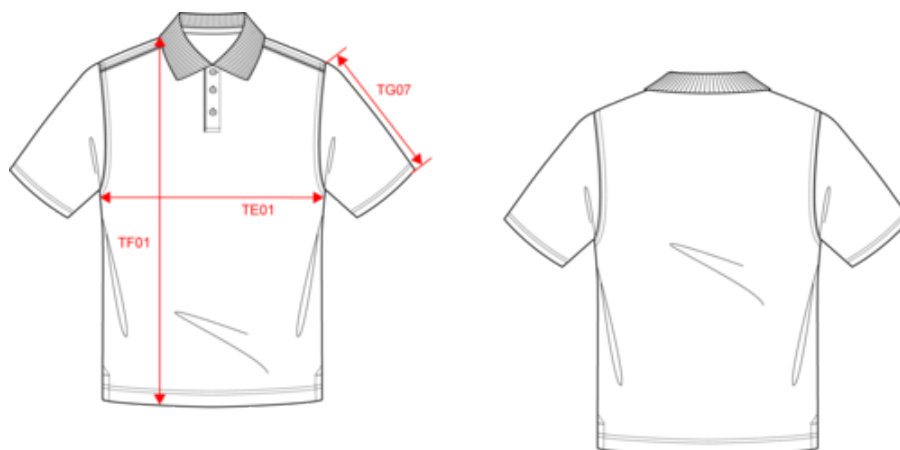

PROACT.®

PA480

Polo manches courtes homme

- 100% polyester interlock : ultra résistant, léger et respirant.
- Tissu à séchage rapide.
- Bande de propreté contrastée encolure et fentes côtés.

100% polyester interlock. Tissu à séchage rapide. Col en bord-côte. Patte de boutonnage 3 boutons. Bande de propreté contrastée encolure et fentes côtés. Passepoil contrasté épaules. Finition double aiguille bas de manches et bas de vêtement. Poids moyen en taille L : 170g.

PA480

Polo manches courtes homme

Dimensions (cm)

Mesures en cm	XS	S	M	L	XL	XXL	3XL
TE01 - 1/2 largeur poitrine à 1.5cm de l'emmanchure	46.00	49.00	52.00	55.00	58.00	61.00	64.00
TF01 - Hauteur totale de l'HSP	68.75	70.75	72.75	74.75	76.75	78.75	80.75
TG07 - Longueur manche courte	20.00	21.00	22.00	23.00	24.00	25.00	26.00