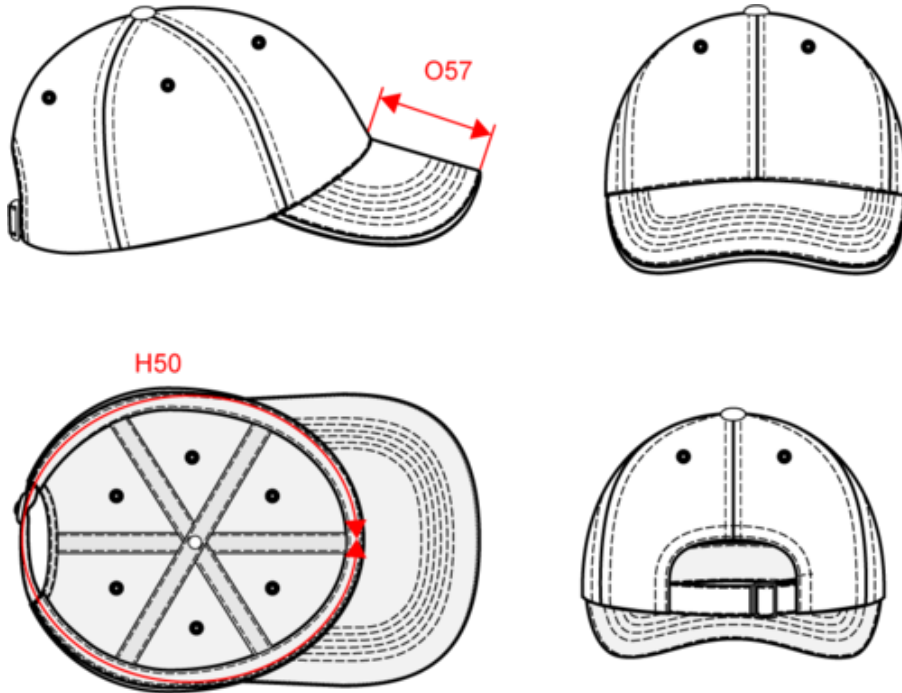

KP185

Casquette sandwich contrasté

- 6 panneaux

• Résistance, douceur et grand pouvoir absorbant du coton.

100% coton. Casquette 6 panneaux avec sandwich contrasté. Fermeture réglable par boucle métallique avec passant auto-bloquant. Poids moyen en taille L : 64g.

KP185

Casquette sandwich contrasté - 6 panneaux

Dimensions (cm)

Mesures en cm	One Size
H50 - Tour de tête	58.00
O57 - Profondeur visière casquette	7.00

KP185

Casquette sandwich contrasté - 6 panneaux

Informations Couleurs