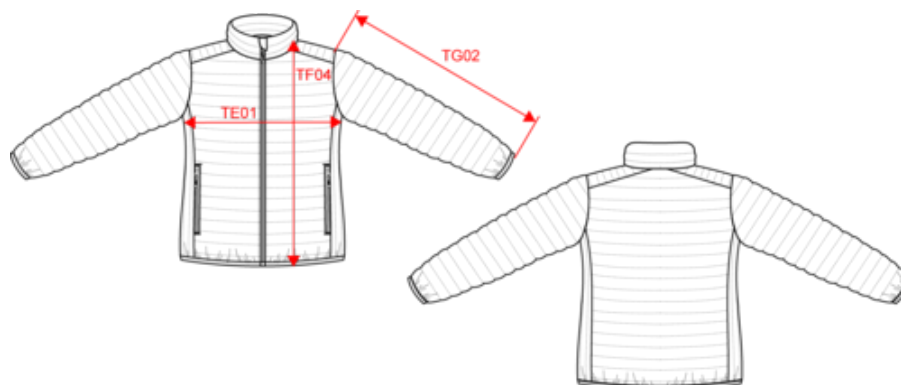

Dimensions (cm)

Mesures en cm	XS	S	M	L	XL	XXL
TE01 - 1/2 largeur poitrine à 1.5cm de l'emmanchure	46.00	49.00	52.00	55.00	58.00	61.00
TF04 - Hauteur totale dos de l'HSP	60.00	62.00	64.00	66.00	68.00	70.00
TG02 - Longueur manche longue	64.00	65.00	66.00	67.00	68.00	69.00