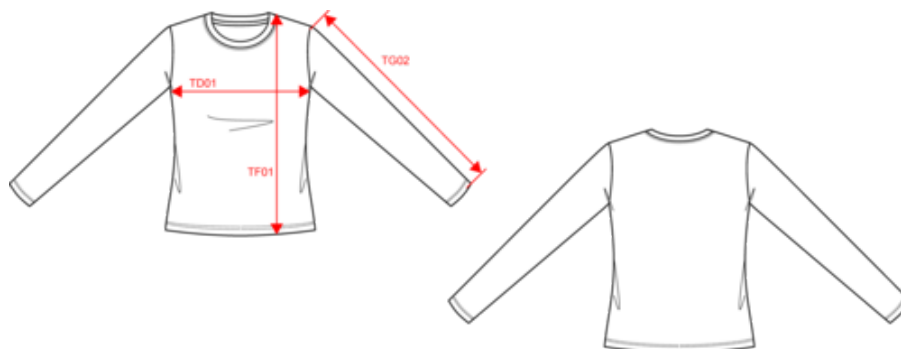

Existe aussi en version

K359

KARIBAN

K383

T-shirt col rond manches longues femme

Dimensions (cm)

Mesures en cm	S	M	L	XL	XXL	3XL
TE01 - 1/2 largeur poitrine à 1.5cm de l'emmanchure	46.00	49.00	52.00	55.00	58.00	61.00
TF01 - Hauteur totale de l'HSP	62.00	64.00	66.00	68.00	70.00	72.00
TG02 - Longueur manche longue	58.75	59.75	60.75	61.75	62.75	63.75