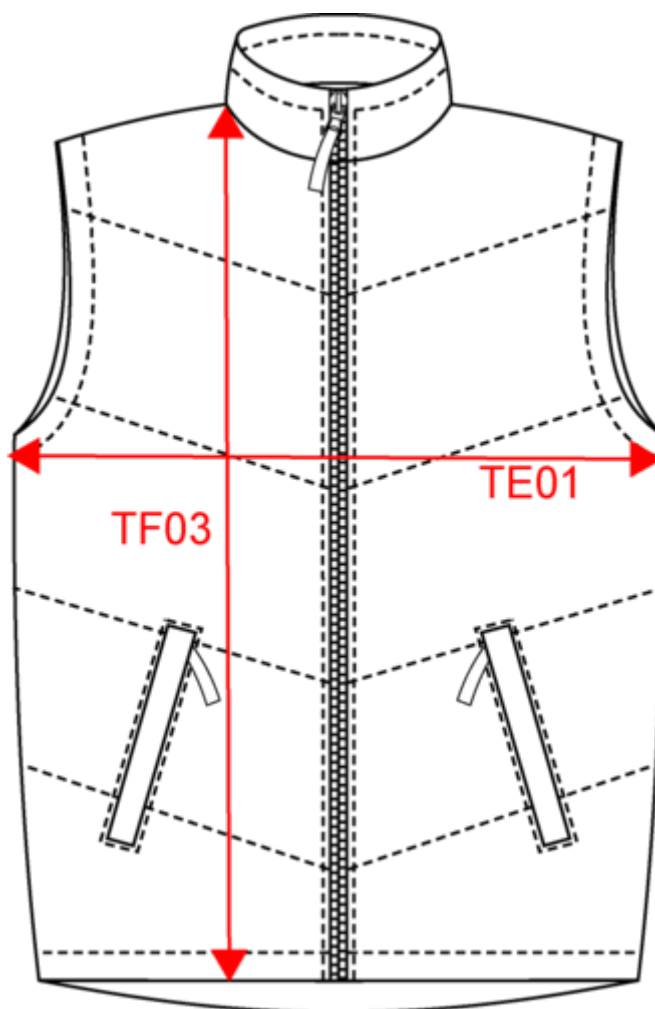

Orange

Red

White

KARIBAN

K6118

Bodywarmer doublé polaire unisexe

Dimensions (cm)

Mesures en cm	XS	S	M	L	XL	XXL	3XL	4XL
TE01 - 1/2 largeur poitrine à 1.5cm de l'emmanchure	53.00	56.00	59.00	62.00	65.00	68.00	71.00	74.00
TF03 - Hauteur totale devant de l'HSP	68.50	70.50	72.50	74.50	76.50	78.50	80.50	82.50

Red

RVB : 195,32,54
Pantone C : 200C
Pantone TCX : 19-1664TCX

White

RVB : 236,236,252
Pantone C : White
Pantone TCX : 11-0601TCX

Logistique

1

10

Sizes	Width (cm)	Height (cm)	Length (cm)	Net weight (kg)	Gross weight (kg)	Pieces/Box	Pieces/Bundle
XS	40.00000	30.00000	60.00000	5.20000	6.20000	10	1
S	40.00000	30.00000	60.00000	5.50000	6.50000	10	1
M	40.00000	30.00000	60.00000	6.00000	7.00000	10	1
L	40.00000	30.00000	60.00000	6.20000	7.20000	10	1
XL	40.00000	30.00000	60.00000	6.60000	7.60000	10	1
XXL	40.00000	35.00000	60.00000	7.20000	8.20000	10	1
3XL	40.00000	35.00000	60.00000	7.70000	8.70000	10	1
4XL	40.00000	35.00000	60.00000	8.00000	9.00000	10	1