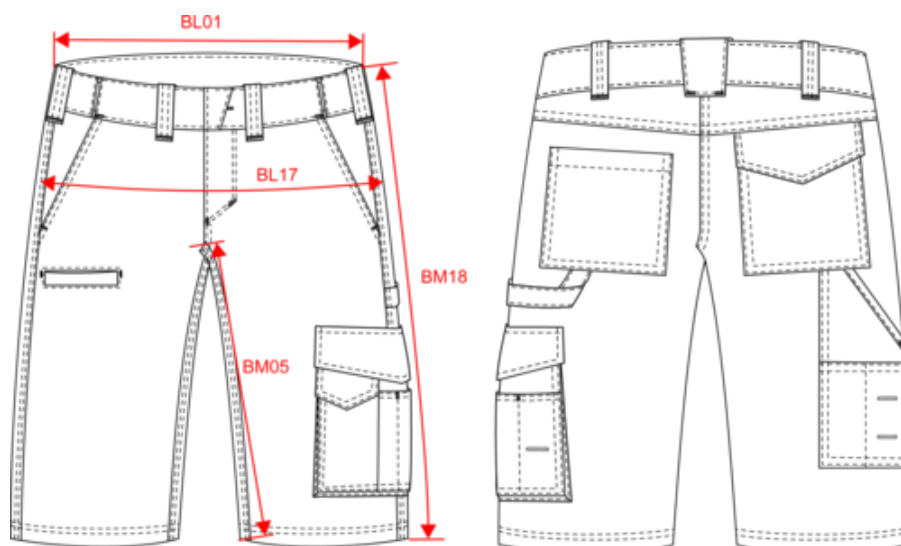

WK763

Bermuda de travail multipoches

- Épais et confortable. Indispensable du vestiaire workwear.
- Multipoches : pratique et ultra fonctionnel.

65% polyester / 35% coton. Fermeture zippée avec 1 bouton. Ceinture élastiquée pour plus de confort. Couture de l'entrejambe renforcée par une triple surpiqûre. 3 poches avant et arrière et 1 poche sur le côté avec pressions cachées. Poids moyen en taille L : 446g.

Dimensions (cm)

Mesures en cm	38 FR	40 FR	42 FR	44 FR	46 FR	48 FR	50 FR	52 FR	54 FR	56 FR	58 FR
BL01 - 1/2 largeur taille (ceinture boutonnée et devant sur dos)	40.50	42.50	44.50	46.50	48.50	51.75	53.75	55.75	57.75	59.75	61.75
BL17 - 1/2 largeur bassin (mesuré parallèle à la ceinture)	50.00	52.00	54.00	56.00	58.00	61.00	63.00	65.00	67.00	69.00	71.00
BM05 - Longueur entrejambes	29.10	29.30	29.50	29.75	30.00	30.20	30.35	30.60	30.80	31.00	31.25
BM18 - Longueur côté (ceinture comprise)	53.75	54.50	55.25	56.00	56.75	57.75	58.50	59.25	60.00	60.75	61.50

Taille fabricant	Pays-Bas	Italie	Portugal	Espagne	Royaume-Uni	Suède	Danemark	Allemagne
36 FR	42 NL	40 IT	36 PT	36 ES	26 UK			42 DE
38 FR	44 NL	42 IT	38 PT	38 ES	28 UK			44 DE
40 FR	46 NL	44 IT	40 PT	40 ES	30 UK			46 DE
42 FR	48 NL	46 IT	42 PT	42 ES	32 UK			48 DE
44 FR	50 NL	48 IT	44 PT	44 ES	34 UK			50 DE
46 FR	52 NL	50 IT	46 PT	46 ES	36 UK			52 DE
48 FR	54 NL	52 IT	48 PT	48 ES	38 UK			54 DE
50 FR	56 NL	54 IT	50 PT	50 ES	40 UK			56 DE
52 FR	58 NL	56 IT	52 PT	52 ES	42 UK			58 DE
54 FR	60 NL	58 IT	54 PT	54 ES	44 UK			60 DE
56 FR	62 NL	60 IT	56 PT	56 ES	46 UK			62 DE
58 FR	64 NL	62 IT	58 PT	58 ES	48 UK			64 DE
60 FR	66 NL	64 IT	60 PT	60 ES	50 UK	50 UK	50 UK	66 DE
62 FR	68 NL	66 IT	62 PT	62 ES	52 UK	52 UK	52 UK	68 DE