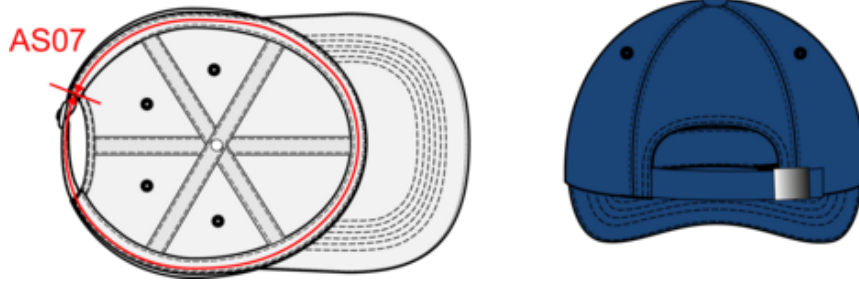

KP036

Top - Casquette 6 panneaux

- Matière souple douce et agréable.
- Panneau frontal idéal pour la personnalisation.
- Excellente tenue, grâce à la fermeture arrière réglable par boucle métallique.

100% coton sergé. Panneau frontal pour faciliter la personnalisation. Tranche de la visière de couleur contrastée. Fermeture arrière réglable par boucle métallique. Poids moyen en taille L : 60g.

Tableau équivalence des tailles par pays en dernière page.

Certifications

Informations Complémentaires

Logistique

Pays d'origine

Code douanier

KP036

Top - Casquette 6 panneaux

Dimensions (cm)

KP036

Top - Casquette 6 panneaux

Informations Couleurs

Beige

RVB :
170,160,148
Pantone C :
7536C
Pantone TCX :
16-0806TCX

White

RVB :
236,236,252
Pantone C :
White
Pantone TCX :
11-0601TCX