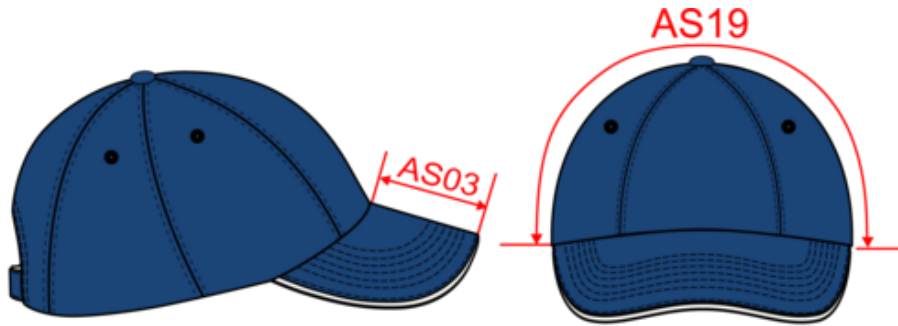

KP036

Top - Casquette 6 panneaux

- Matière souple douce et agréable.
- Panneau frontal idéal pour la personnalisation.
- Excellente tenue, grâce à la fermeture arrière réglable par boucle métallique.

100% coton sergé. Panneau frontal pour faciliter la personnalisation. Tranche de la visière de couleur contrastée. Fermeture arrière réglable par boucle métallique. Poids moyen en taille L : 60g.

Dimensions (cm)

KP036

Top - Casquette 6 panneaux

Informations Couleurs

Beige

RVB :
170,160,148
Pantone C :
7536C
Pantone TCX :
16-0806TCX

White

RVB :
236,236,252
Pantone C :
White
Pantone TCX :
11-0601TCX