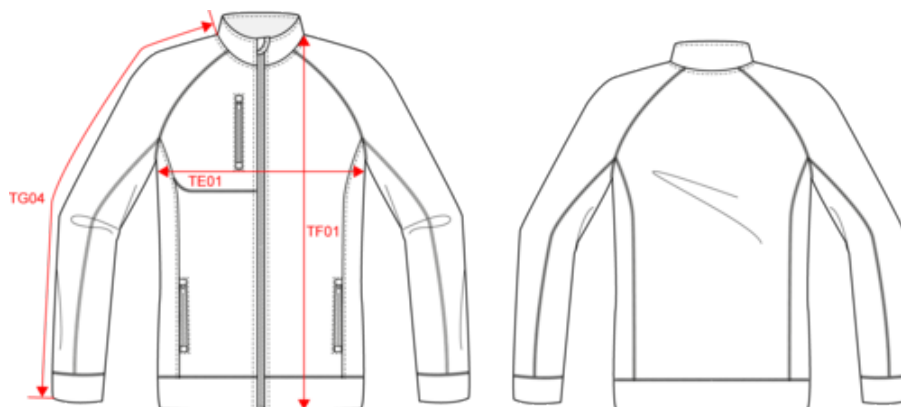

KARIBAN

K9106

Veste zippée chinée homme

- Tricot intérieur gratté : douceur et chaleur.
- Épaisse, ultra confortable.
- Manche raglan : confort et allure sportive.

Tricot intérieur gratté 100% polyester. Manches raglan. Fermeture zippée. 2 poches zippées contrastées devant et 1 poche poitrine zippée contrastée. Point de recouvrement sur les découpes. Coupe et matière très confortables. Poids moyen en taille L : 690g.

Code douanier

61103099

Existe aussi en version

K9107

KARIBAN

K9106

Veste zippée chinée homme

Dimensions (cm)

Mesures en cm	S	M	L	XL	XXL	3XL	4XL
TE01 - 1/2 largeur poitrine à 1.5cm de l'emmanchure	51.00	54.00	57.00	60.00	63.00	66.00	69.00
TF01 - Hauteur totale de l'HSP	70.00	72.00	74.00	76.00	78.00	80.00	82.00
TG04 - Longueur manche longue raglan	79.75	81.50	83.25	85.00	86.75	88.50	90.25