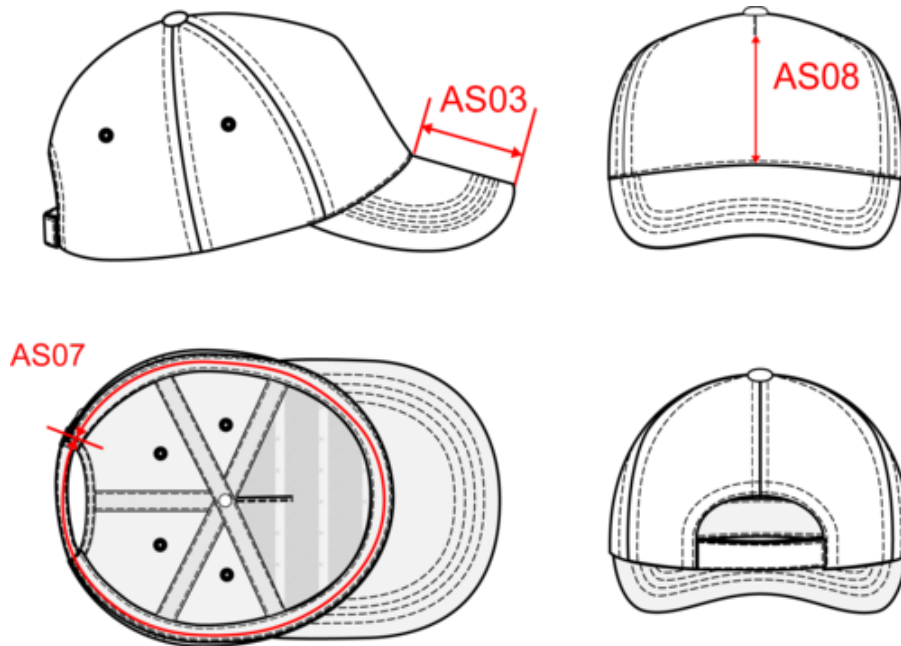

60% coton sergé recyclé / 40% polyester recyclé. Casquette 5 panneaux avec fermeture réglable par bande auto-agrippante. Casquette faisant partie de la collection K-loop tracking qui, grâce à des marqueurs dans le fil et à la technologie blockchain, permet la traçabilité de toute la chaîne de production. Une étiquette spéciale avec un QR code permet d'accéder à la plateforme Aware™ et d'authentifier directement les certifications avec un simple smartphone. Poids moyen en taille L : 60g.

KP229

Casquette en coton et polyester recyclés K-loop tracking - 5 panneaux

Dimensions (cm)

Mesures en cm	One Size
AS03 - Longueur visière au milieu	7.50
AS07 - Circonférence totale	58.00
AS08 - Hauteur milieu devant pour impression	8.30