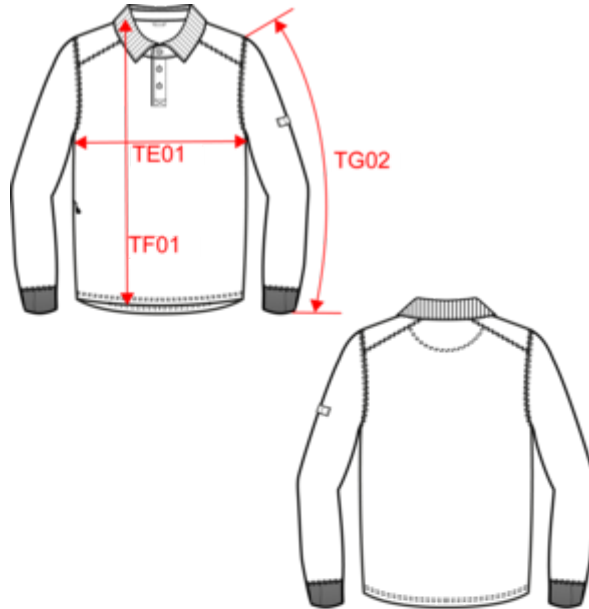

80% coton / 20% polyester. Molleton 3 fils avec traitement LSF. Lavable à 60°C. Col polo et bas de manches en bord-côte. Patte de boutonnage col 3 boutons en métal recouverts de plastique, idéal pour les métiers de l'industrie alimentaire. Passe-fil dans la poche + passant encolure pour écouteurs. Poche zippée invisible côté droit. Renforts épaules. Porte-stylo sur manche gauche. Finition demi-lune au dos. Lien d'accrochage dans le col. Finition double aiguille au bas du vêtement et dos rallongé pour plus de confort. Poids moyen en taille L : 520g.

Tableau équivalence des tailles par pays en dernière page.

Certifications

Informations Complémentaires

Logistique

Pays d'origine

Code douanier

Sweat-shirt col polo homme

Dimensions (cm)

Lorem ipsum

Mesures en cm	XS	S	M	L	XL	XXL	3XL	4XL	5XL
TE01 - 1/2 largeur poitrine à 1.5cm de l'emmanchure	50.00	53.00	56.00	59.00	62.00	65.00	68.00	71.00	74.00
TF01 - Hauteur totale de l'HSP	68.00	70.00	72.00	74.00	76.00	78.00	80.00	82.00	84.00
TG02 - Longueur manche longue	63.00	64.00	65.00	66.00	67.00	68.00	69.00	70.00	71.00