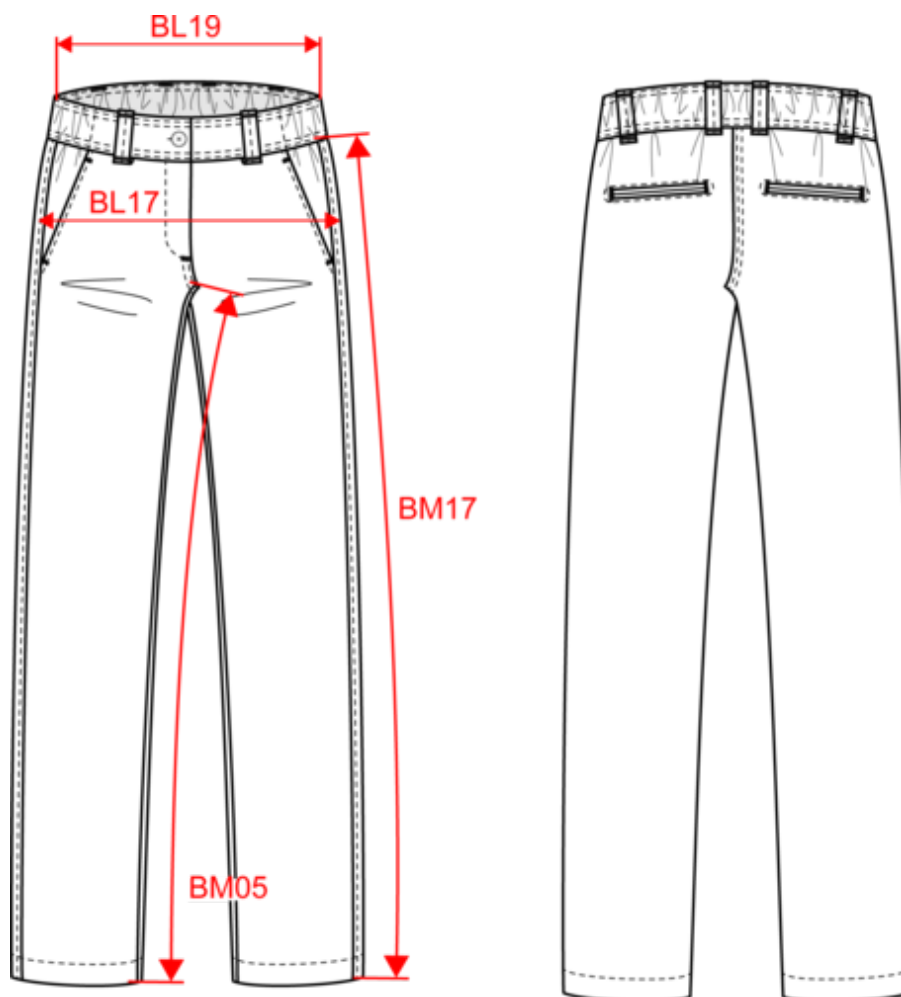

XS S M L XL XXL 3XL 190 g/m²

Tableau équivalence des tailles par pays en dernière page.

Certifications

Informations Complémentaires

Logistique

Pays d'origine

PK - Pakistan

Code douanier

62046318

Black Navy Silver

Existe aussi en version

WK738

Pantalon Day To Day femme

Dimensions (cm)

Mesures en cm	XS	S	M	L	XL	XXL	3XL
BL17 - 1/2 largeur bassin (mesuré parallèle à la ceinture)	43.00	46.00	49.00	52.00	55.00	58.00	61.00
BL19 - 1/2 largeur taille semi-élastiquée (ceinture boutonnée et devant sur dos)	32.00	35.00	38.00	41.00	44.00	47.00	50.00
BM05 - Longueur entrejambes	82.00	82.00	82.00	82.00	82.00	82.00	82.00
BM17 - Longueur côté (ceinture non comprise)	101.50	102.25	103.00	103.75	104.50	105.25	106.00

RVB : 126,128,128
Pantone C : 877C
Pantone TCX : 17-00000TCX

Logistique

1

20

Sizes	Width (cm)	Height (cm)	Length (cm)	Net weight (kg)	Gross weight (kg)	Pieces/Box	Pieces/Bundle
XS	40.00000	22.00000	60.00000	7.25000	8.75000	20	1
S	40.00000	22.00000	60.00000	7.50000	9.00000	20	1
M	40.00000	22.00000	60.00000	7.75000	9.25000	20	1
L	40.00000	22.00000	60.00000	8.25000	9.75000	20	1
XL	40.00000	22.00000	60.00000	8.50000	10.00000	20	1
XXL	40.00000	22.00000	60.00000	9.00000	10.50000	20	1
3XL	40.00000	22.00000	60.00000	9.50000	11.00000	20	1