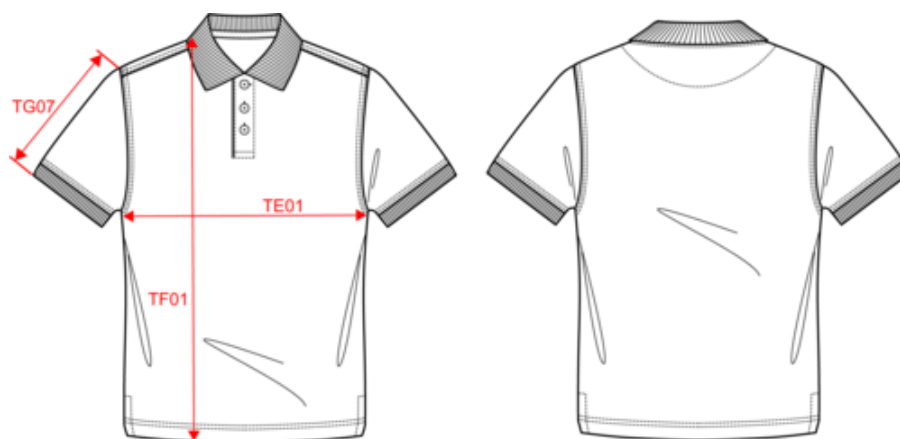

KARIBAN

K239

Polo piqué manches courtes homme

- Look chic et casual.
- Finition bord-côte au col et bas de manches.
- Confection maille piquée.

95% coton / 5% élasthane. Maille piquée. Col avec bord-côte et bande de propreté. Patte de boutonnage avec 3 boutons. Finition bord-côte au bas des manches. Petites fentes latérales et finition double aiguille au bas du vêtement. Poids moyen en taille L : 271g.

Mesures en cm	S	M	L	XL	XXL	3XL
TE01 - 1/2 largeur poitrine à 1.5cm de l'emmanchure	48.00	51.00	54.00	57.00	60.00	63.00
TF01 - Hauteur totale de l'HSP	70.00	72.00	74.00	76.00	78.00	80.00
TG07 - Longueur manche courte	22.75	23.50	24.25	25.00	25.75	26.50