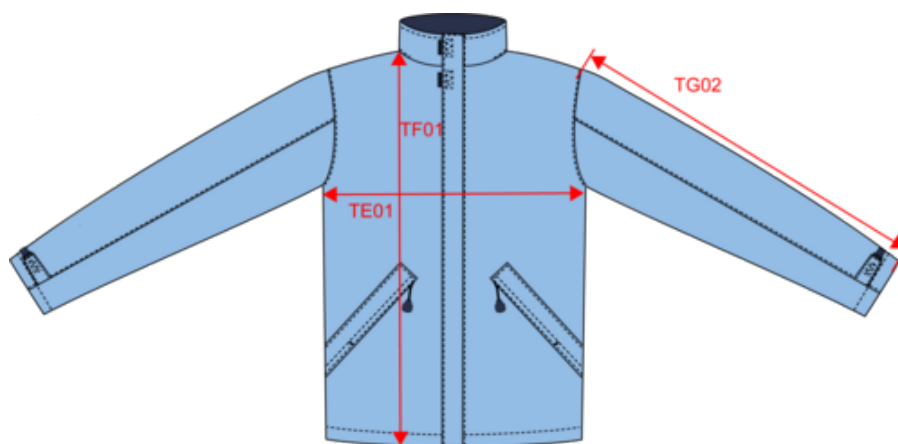

## Dimensions (cm)

Mesures en cm	XS	S	M	L	XL	XXL	3XL	4XL
TE01 - 1/2 largeur poitrine à 1.5cm de l'emmanchure	57.00	60.00	63.00	66.00	69.00	72.00	75.00	78.00
TF01 - Hauteur totale de l'HSP	79.95	84.95	86.95	88.95	90.95	92.95	94.95	96.95
TG02 - Longueur manche longue	61.00	62.50	64.00	65.50	67.00	68.50	70.00	71.50