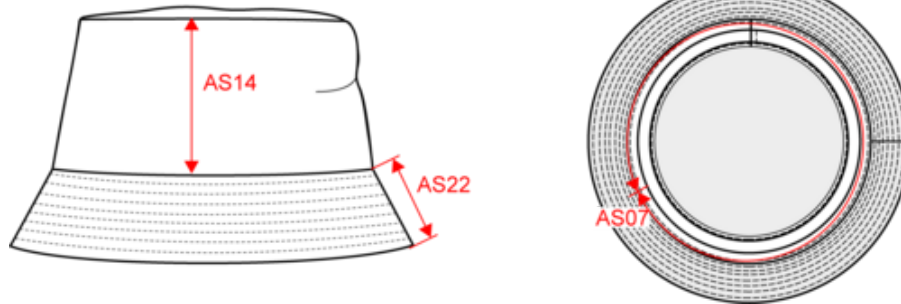

KP125

Bob

- Matière légère et agréable.
- Large espace de personnalisation.

100% coton sergé léger. Large espace de personnalisation. Poids moyen en taille L : 27g.

Tableau équivalence des tailles par pays en dernière page.

Certifications

Informations Complémentaires

Logistique

Pays d'origine

Code douanier

KP125

Bob

Dimensions (cm)

Mesures en cm	One Size
AS07 - Circonférence totale	58.00
AS14 - Hauteur dos	9.00
AS22 - Largeur bord	5.50

KP125

Bob

Informations Couleurs

Black

RVB : 35,35,37
Pantone C : Black
Pantone TCX : 19-4004TCX

Dark Khaki

White

RVB : 236,236,252
Pantone C : White
Pantone TCX : 11-0601TCX

Logistique  100

Sizes	Width (cm)	Height (cm)	Length (cm)	Net weight (kg)	Gross weight (kg)	Pieces/Box	Pieces/Bundle
One Size	32.00	26.00	60.00	0.00000	0.00000	100	0