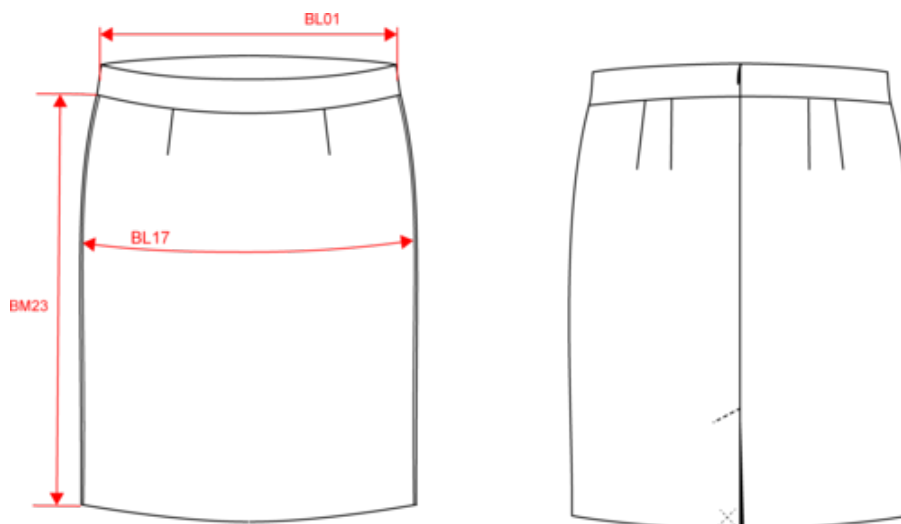

KARIBAN

K732

Jupe droite

- Coupe droite au style sobre et élégant.
- Le grand classique féminin de la tenue corporate.
- Ensemble tailleur à compléter avec la veste de costume K6131.

64% polyester / 34% viscose / 2% élasthanne. Doublure extensible pour plus de confort. Fente d'aisance et fermeture par zip invisible au dos. Poids moyen en taille M : 225g.

Dimensions (cm)

Mesures en cm	34 FR	36 FR	38 FR	40 FR	42 FR	44 FR	46 FR
BL01 - 1/2 largeur taille (ceinture boutonnée et devant sur dos)	35.00	37.00	39.00	41.00	43.00	45.00	47.00
BL17 - 1/2 largeur bassin (mesuré parallèle à la ceinture)	45.00	47.00	49.00	51.00	53.00	55.00	57.00
BM23 - Hauteur côté jupe (ceinture non comprise)	53.00	54.00	55.00	56.00	57.00	58.00	59.00

Navy

RVB : 41,46,56
Pantone C : 433C / Black
Pantone TCX : 19-4012TCX / 19-4004TCX

Logistique

1

20

Sizes	Width (cm)	Height (cm)	Length (cm)	Net weight (kg)	Gross weight (kg)	Pieces/Box	Pieces/Bundle
34 FR	40.00000	20.00000	60.00000	5.50000	6.50000	20	0
36 FR	40.00000	20.00000	60.00000	2.80000	3.80000	20	0
38 FR	40.00000	20.00000	60.00000	2.80000	3.80000	20	0
40 FR	40.00000	20.00000	60.00000	3.00000	4.00000	20	0
42 FR	40.00000	20.00000	60.00000	3.10000	4.10000	20	0
44 FR	40.00000	20.00000	60.00000	3.10000	4.10000	20	0
46 FR	40.00000	20.00000	60.00000	3.30000	4.30000	20	0