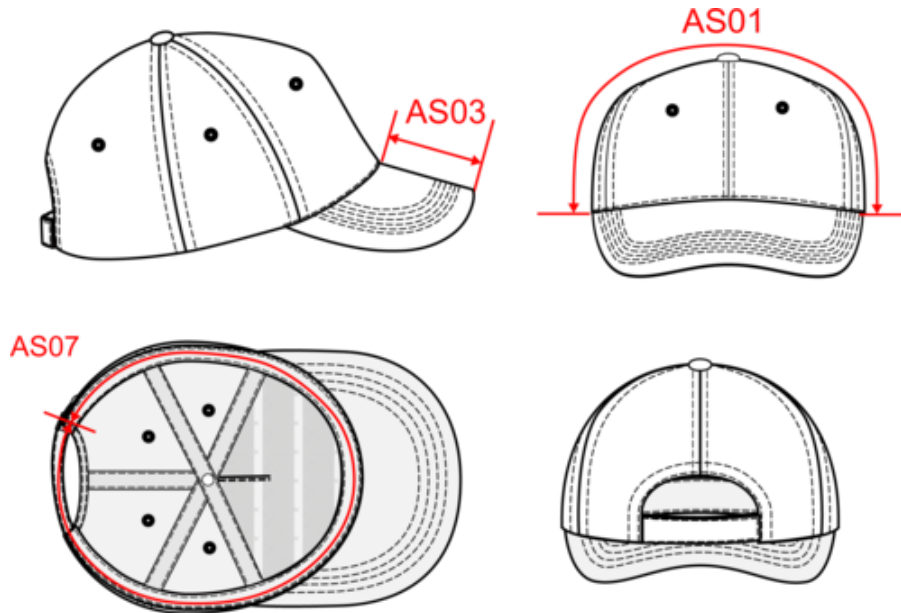

### Dimensions (cm)

Mesures en cm	One Size
AS01 - Longueur totale de côté à côté	32.00
AS03 - Longueur visière au milieu	7.25
AS07 - Circonférence totale	58.00

KP231