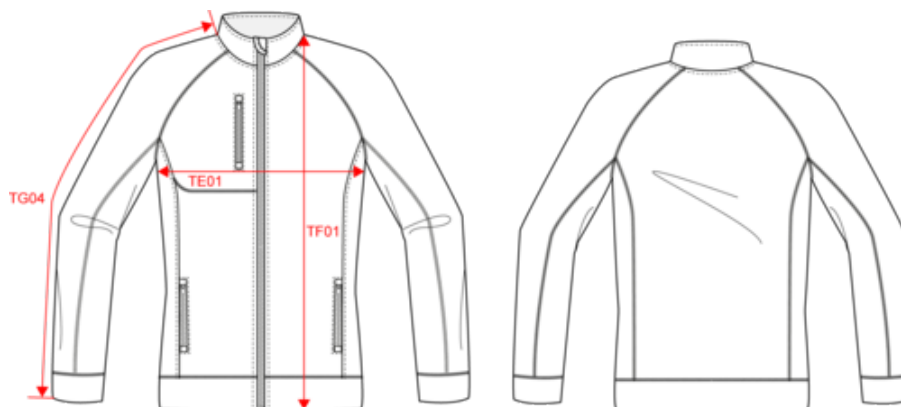

KARIBAN

K9107

Veste zippée chinée femme

- Tricot intérieur gratté : douceur et chaleur.
- Épaisse, ultra confortable.
- Manche raglan : confort et allure sportive.

Tricot intérieur gratté 100% polyester. Manches raglan. Fermeture zippée. 2 poches zippées contrastées devant et 1 poche poitrine zippée contrastée. Point de recouvrement sur les découpes. Coupe et matière très confortables. Poids moyen en taille M : 545g.

Code douanier

61103099

Existe aussi en version

K9106

KARIBAN

K9107

Veste zippée chinée femme

Dimensions (cm)

Mesures en cm	XS	S	M	L	XL	XXL	3XL
TE01 - 1/2 largeur poitrine à 1.5cm de l'emmanchure	47.00	50.00	53.00	56.00	59.00	62.00	44.00
TF01 - Hauteur totale de l'HSP	61.50	63.50	65.50	67.50	69.50	71.50	73.50
TG04 - Longueur manche longue raglan	70.50	72.25	74.00	75.75	77.50	79.25	81.00